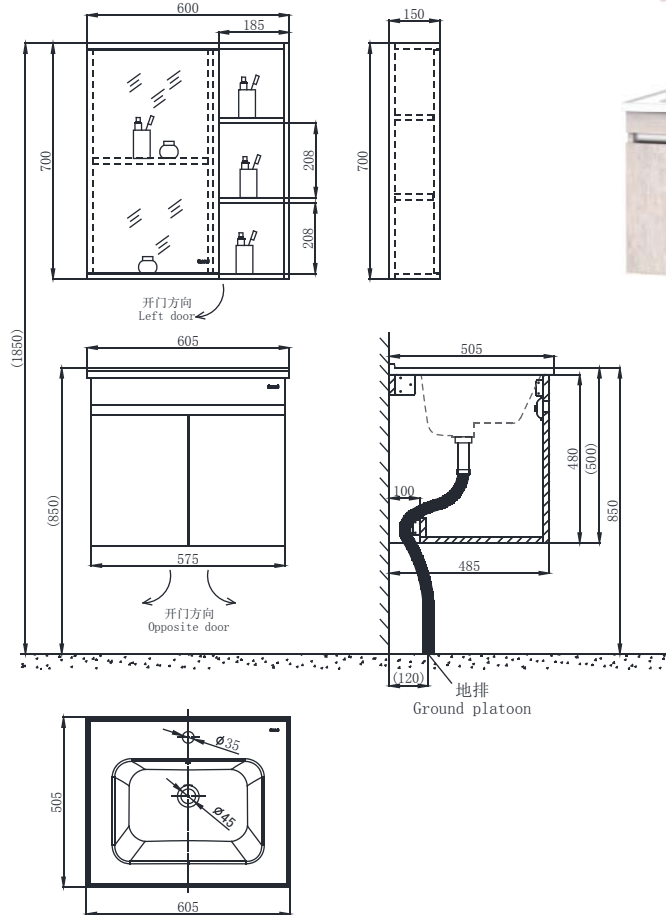

## NM45812E+NM26010E+NC22148W-1

60CM Wall mounted bathroom cabinet  
60公分挂墙浴室柜组

(Rough-in Dimensions):

安装尺寸图:

(Unit): mm

单位: 毫米

Size: 575\*485\*480MM(cabinet)

605\*505\*500MM(overall)

600\*700\*150MM(Mirror cabinet)

尺寸: 575\*485\*480MM(柜体)

605\*505\*500MM(整体)

600\*700\*150MM(镜柜)

Item No. 品号	NM45812E ( Cabinet 柜体 ) +NM26010E(Mirror cabinet 镜柜 ) NC22148W-1 ( Basin 盆 )
Available Color 颜色	NM45812E ( Grain 香榉木纹 ) NM26010E(Grain 香榉木纹)NC22148W-1(White 白色 )
Materials 材质	NM45812E(Aluminum 铝合金)NM26010E(Aluminum 铝合金)NC22148W-1(Vitreous China 陶瓷)
Shipping Package 运输包装	CTN/Set: 1 CTN M3/CTN: 0.187 M3 G.W/CTN: 8.3kg (cabinet ) 箱/套: 1 箱 体积/箱:0.187 M3 毛重/箱: 8.3kg (柜体) CTN/Set: 1 CTN M3/CTN: 0.126 M3 G.W/CTN: 10.2kg (Mirrors ) 箱/套: 1 箱 体积/箱:0.126 M3 毛重/箱: 10.2kg (镜子)
Hardware Accessories 五金配件	SUS304Buffer door hing 不锈钢缓冲门铰链
Structure of the way 结构方式	Cabinet : Double doors Mirror cabinet : Left door 柜体: 对开门 镜柜: 左开门
Remarks: 备注:	Including mounting screw package 含安装螺丝包;