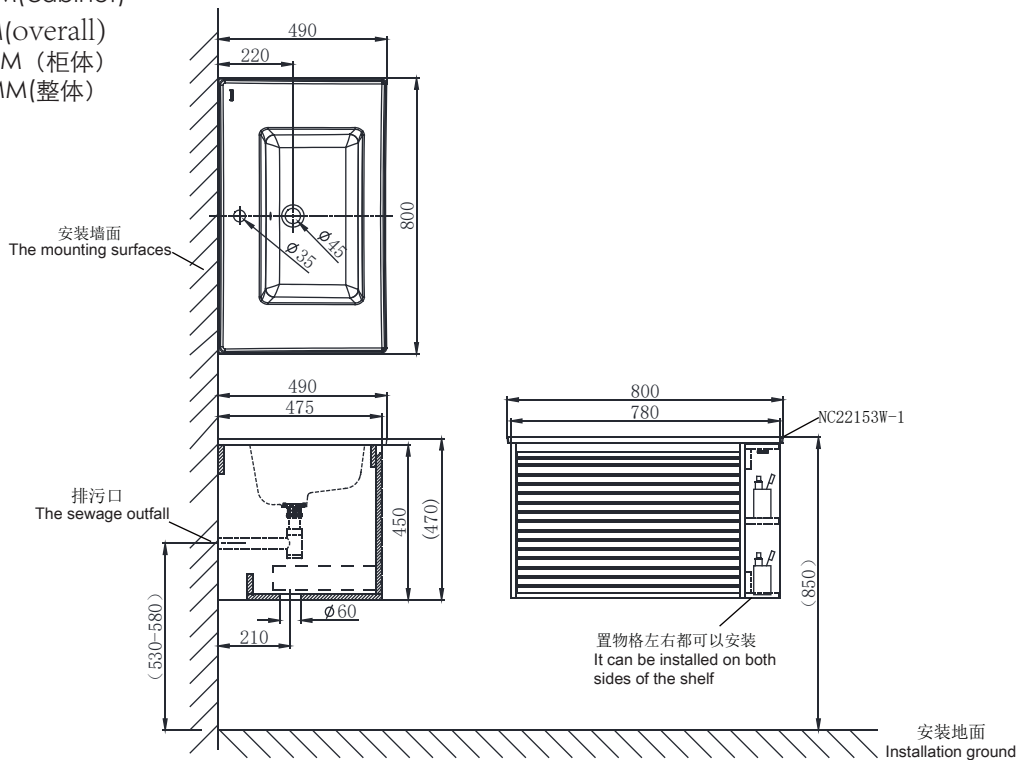

NM48013B+NC22153W-1

80CM Wall-hung Vanity
80公分挂墙浴室柜

(Rough-in Dimensions):

安装尺寸图:

(Unit): mm

单位: 毫米

Size: 780*475*450MM(cabinet)

800*490*470MM(overall)

尺寸: 780*475*450MM (柜体)

800*490*470MM(整体)

Item No. 品号	NM48013B (Cabinet 柜体) +NC22153W-1 (Basin 盆)
Available Color 颜色	NM48013B (Canadian gray 加拿大灰) NC22153W-1(White 白色)
Materials 材质	NM48013B(Plywood 多层实木) NC22153W-1 (Vitreous China 陶瓷)
Shipping Package 运输包装	CTN/Set: 1 CTN M3/CTN: 0.22 M3 G.W/CTN: 16.5kg 箱/套: 1 箱 体积/箱: 0.22 M3 毛重/箱: 16.5kg
Hardware Accessories 五金配件	"DTC" soft closing tracks "东泰" 骑马抽缓冲导轨
Structure of the way 结构方式	Single Drawer (cabinet) 单抽 (柜体)