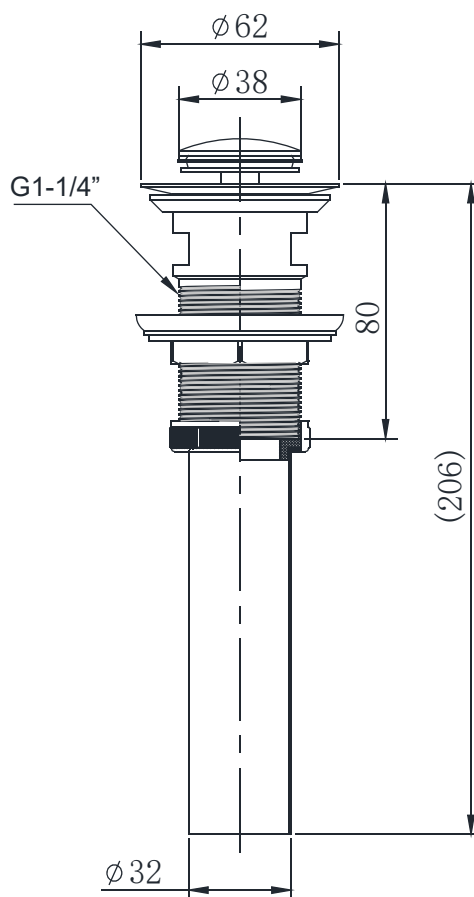

PRODUCT SPECIFICATION 产品规格书

ND9206RG

Press Pop-up Drain
按压排杆

(Rough-in Dimensions):
安装尺寸图:
(Unit): mm
单位: 毫米

Item No. 品号	ND9206RG		
Available Color 颜色	<input checked="" type="checkbox"/> Rose Gold 玫瑰金色		
Materials 材质	Brass 黄铜		
Shipping Package 运输包装	Set/CTN: 50 Set 套/箱: 50 套	M ³ /CTN: 0.07 M ³ 体积/箱: 0.07 M ³	G.W/CTN: 22 kg 毛重/箱: 22 kg
Remarks: 备注:			