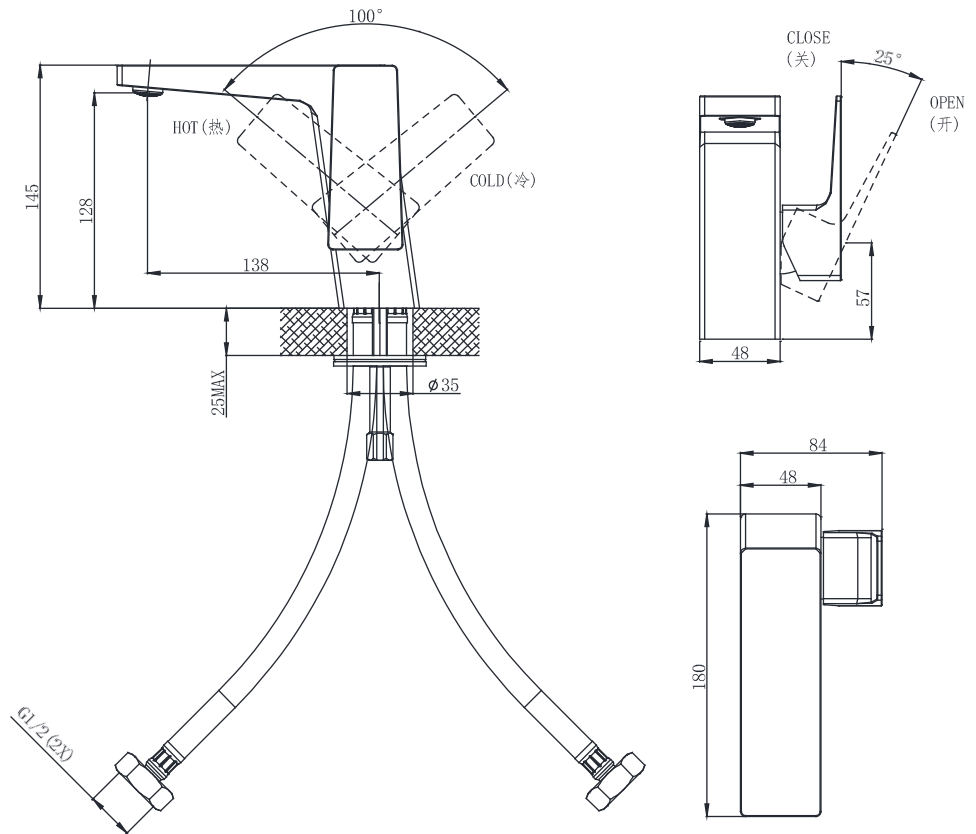

PRODUCT SPECIFICATION 产品规格书

NF11313K

Single Handle Basin Faucet

单孔单把手面盆龙头

(Rough-in Dimensions):

安装尺寸图:

(Unit): mm

单位: 毫米

Standard pressure: 0.3Mpa

标准水压: 0.3Mpa

Item No. 品号	NF11313K		
Available Color 颜色	Black 黑色		
Materials 材质	Brass 铜		
Cartridge 阀芯	Φ25 ceramic cartridge Φ25陶瓷阀芯		
Aerator 起泡器	Neoperl 纽珀		
Shipping Package 运输包装	Set/CTN: 6 Set 套/箱: 6套	M ³ /CTN: 0.05 M ³ 体积/箱: 0.05 M ³	G.W/CTN: 15 kg 毛重/箱: 15 kg
Remarks: With S.S. flexible supply tube set L=500MM, Table opening size Φ35 . 备注: 包含不锈钢进水软管组 L=500MM, 台面开孔尺寸 Φ35。			