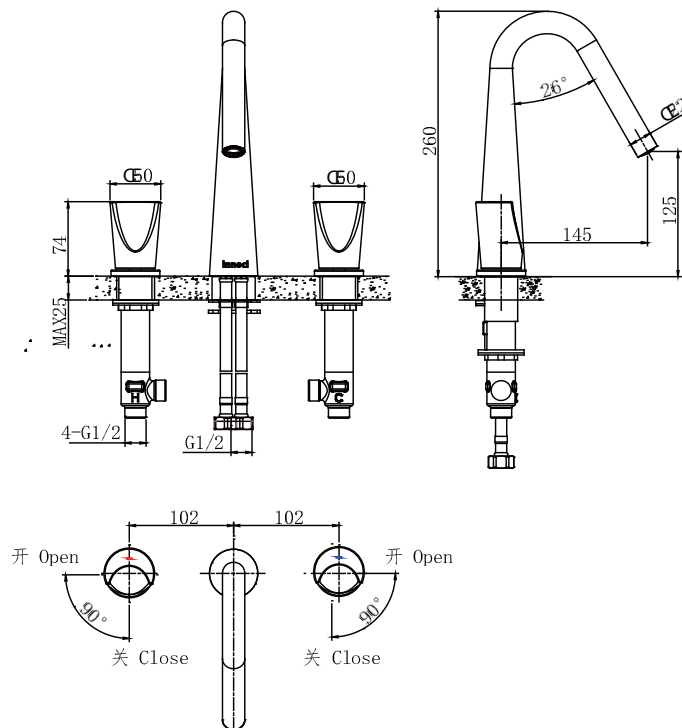

PRODUCT SPECIFICATION 产品规格书

NF22370C

Widespread Basin Faucet

分离式面盆龙头

(Rough-in Dimensions):

安装尺寸图:

(Unit): mm

单位: 毫米

Pressure range: 0.1-0.5MPa

水压范围: 0.1-0.5MPa

Best to use: 0.3MPa

最优水压: 0.3MPa

Item No. 品号	NF22370C		
Available Color 颜色	Chrome 铬色		
Materials 材质	Brass 铜		
Cartridge 阀芯	90 ° Copper valve core 90°铜阀芯		
Aerator 起泡器	Neoperl 纽珀		
Shipping Package 运输包装	Set/CTN: 6 Set 套/箱: 6套	M ³ /CTN: 0.09 M ³ 体积/箱: 0.09 M ³	G.W/CTN: 15.5 kg 毛重/箱: 15.5 kg

Remarks: With S.S. flexible supply tube set L=500MM, Table opening size Φ35,

备注: 包含不锈钢进水软管组 L=500mm, 台面开孔尺寸Φ35。

INNOCI reserves the right to make changes or modifications on any of its products without advance notice.
INNOCI 艺耐公司保留不事先通知便改变或修改的权利