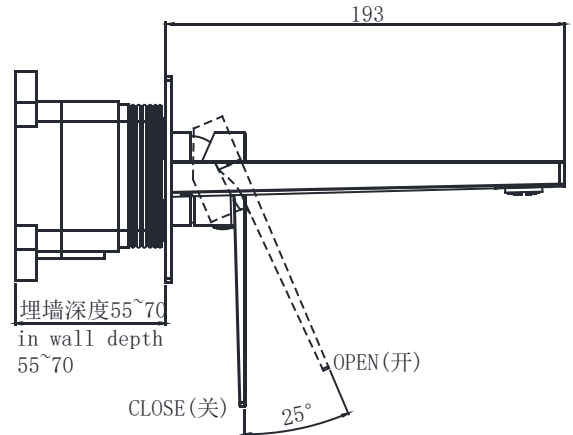

PRODUCT SPECIFICATION 产品规格书

NF80204GA

In-Wall Basin Faucet(with pre-buried box)
入墙面盆龙头(带埋墙盒)

(Rough-in Dimensions):

安装尺寸图:

(Unit): mm

单位: 毫米

Pressure range: 0.1-0.5MPa

水压范围: 0.1-0.5MPa

Best to use: 0.3MPa

最优水压: 0.3MPa

Item No. 品号	NF80204GA		
Available Color 颜色	Gold 金色		
Materials 材质	Brass 铜		
Cartridge 阀芯	Φ35 ceramic cartridge Φ35陶瓷阀芯		
Aerator 起泡器	Neoperl 纽珀		
Shipping Package 运输包装	Set/CTN: 8 Set 套/箱: 8套	M ³ /CTN: 0.07 M ³ 体积/箱: 0.07 M ³	G.W/CTN: 17.6 kg 毛重/箱: 17.6 kg

Remarks: , 0.3MPa±0.02MPa , Outlet water flow 5.03 L/min.

备注: 动态水压0.3MPa±0.02MPa, 水流量 5.03L/min.

INNOCI reserves the right to make changes or modifications on any of its products without advance notice.
INNOCI 艺耐公司保留不事先通知便改变或修改的权利