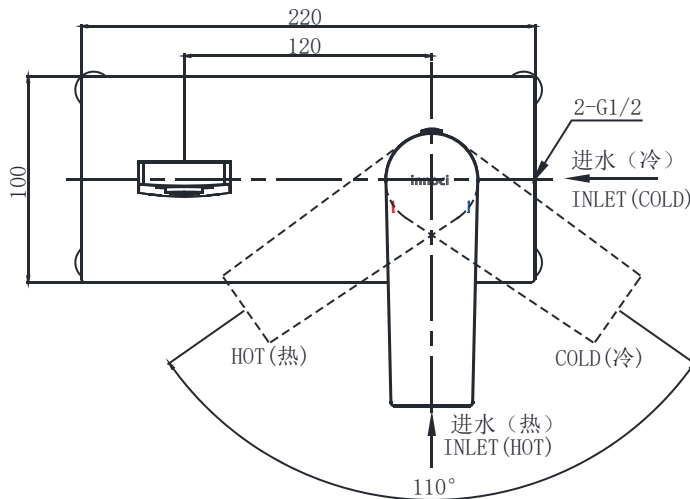

PRODUCT SPECIFICATION 产品规格书

NF80204GA

In-Wall Basin Faucet(with pre-buried box)
入墙面盆龙头(带埋墙盒)

(Rough-in Dimensions):

安装尺寸图:

(Unit): mm

单位: 毫米

Pressure range: 0.1-0.5MPa

水压范围: 0.1-0.5MPa

Best to use: 0.3MPa

最优水压: 0.3MPa

Item No. 品号	NF80204GA		
Available Color 颜色	Gold 金色		
Materials 材质	Brass 铜		
Cartridge 阀芯	Φ35 ceramic cartridge Φ35陶瓷阀芯		
Aerator 起泡器	Neoperl 纽珀		
Shipping Package 运输包装	Set/CTN: 8 Set 套/箱: 8套	M ³ /CTN: 0.07 M ³ 体积/箱: 0.07 M ³	G.W/CTN: 17.6 kg 毛重/箱: 17.6 kg

Remarks: , 0.3MPa±0.02MPa , Outlet water flow 5.03 L/min.

备注: 动态水压0.3MPa±0.02MPa, 水流量 5.03L/min.

INNOCI reserves the right to make changes or modifications on any of its products without advance notice.
INNOCI 艺耐公司保留不事先通知便改变或修改的权利