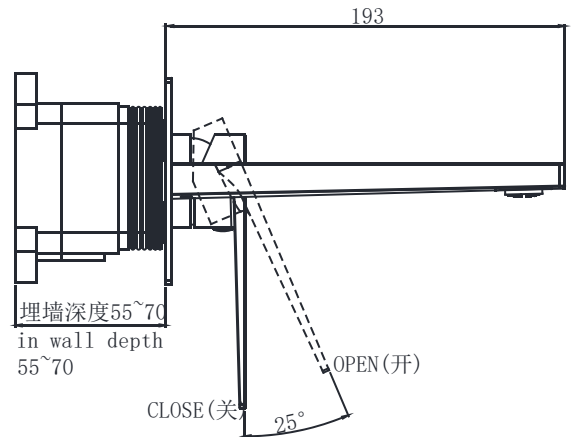

PRODUCT SPECIFICATION 产品规格书

NF80204KA

In-Wall Basin Faucet(with pre-buried box)
入墙面盆龙头(带埋墙盒)

(Rough-in Dimensions):

安装尺寸图:

(Unit): mm

单位: 毫米

Pressure range: 0.1-0.5MPa

水压范围: 0.1-0.5MPa

Best to use: 0.3MPa

最优水压: 0.3MPa

Item No. 品号	NF80204KA		
Available Color 颜色	Black 黑色		
Materials 材质	Brass 铜		
Cartridge 阀芯	Φ35 ceramic cartridge Φ35陶瓷阀芯		
Aerator 起泡器	Neoperl 纽珀		
Shipping Package 运输包装	Set/CTN: 8 Set 套/箱: 8套	M ³ /CTN: 0.07 M ³ 体积/箱: 0.07 M ³	G.W/CTN: 17.6 kg 毛重/箱: 17.6 kg
Remarks: 备注:			