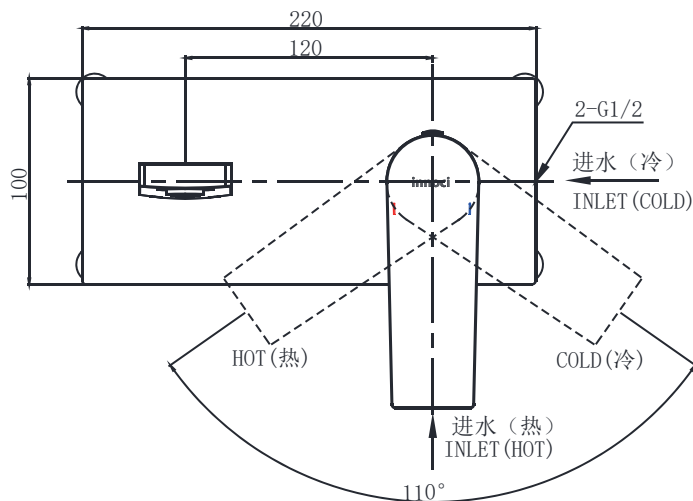

PRODUCT SPECIFICATION 产品规格书

NF80204KA

In-Wall Basin Faucet(with pre-buried box)
入墙面盆龙头(带埋墙盒)

(Rough-in Dimensions):

安装尺寸图:

(Unit): mm

单位: 毫米

Pressure range: 0.1-0.5MPa

水压范围: 0.1-0.5MPa

Best to use: 0.3MPa

最优水压: 0.3MPa

Item No. 品号	NF80204KA		
Available Color 颜色	Black 黑色		
Materials 材质	Brass 铜		
Cartridge 阀芯	Φ35 ceramic cartridge Φ35陶瓷阀芯		
Aerator 起泡器	Neoperl 纽珀		
Shipping Package 运输包装	Set/CTN: 8 Set 套/箱: 8套	M ³ /CTN: 0.07 M ³ 体积/箱: 0.07 M ³	G.W/CTN: 17.6 kg 毛重/箱: 17.6 kg
Remarks: 备注:			