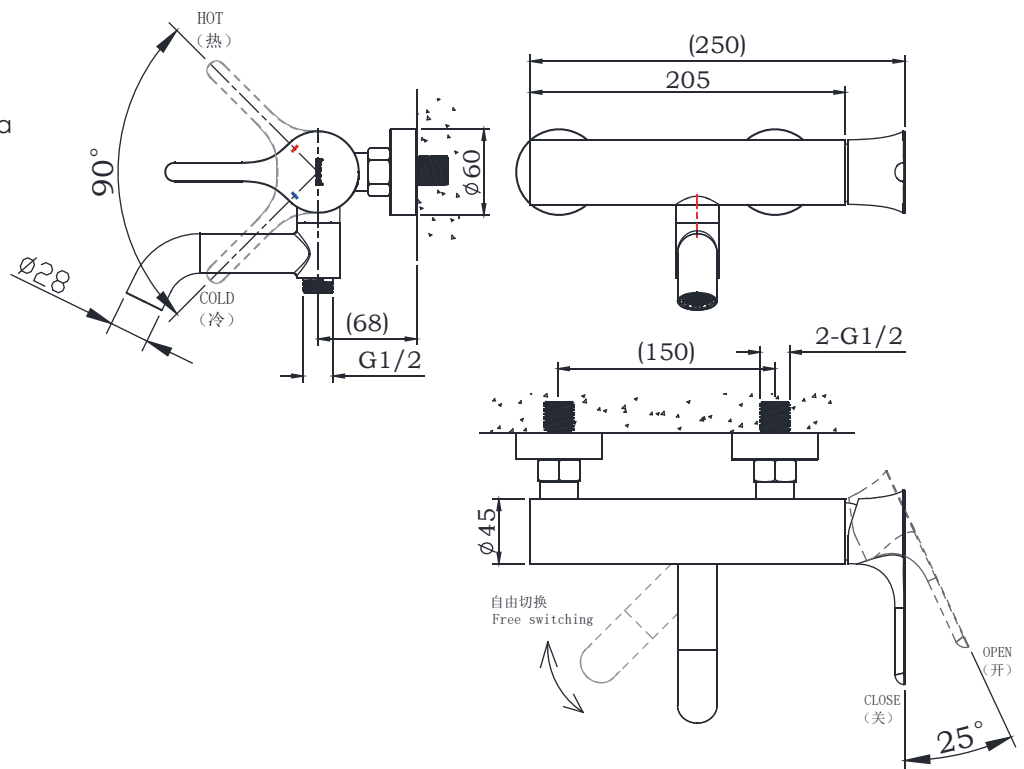

## NF64248K-01

Single Handle Wall-Mount Bath/Shower Faucet  
单把挂墙式淋浴龙头本体组

**(Rough-in Dimensions):**

安装尺寸图:

(Unit): mm

单位: 毫米

Pressure range: 0.1-0.5MPa

水压范围: 0.1-0.5MPa

Best to use: 0.3MPa

最优水压: 0.3MPa

Item No. 品号	NF64248K-01		
Available Color 颜色	Black 黑色		
Materials 材质	Brass 铜		
Cartridge 阀芯	Ø35 ceramic cartridge Ø35陶瓷阀芯		
Aerator 起泡器	NEOPERL 纽铂		
Shipping Package 运输包装	Set/CTN: 8 Set 套/箱: 8套	M <sup>3</sup> /CTN: 0.07 M <sup>3</sup> 体积/箱: 0.07 M <sup>3</sup>	G.W/CTN: 20 kg 毛重/箱: 20 kg

Remarks: Matchable with different shower sets; 0.3MPa±0.02MPa: Outlet water flow of shower 10.6 L/min, Outlet water flow of hand shower 10.4 L/min.

备注: 可搭配不同的花洒组; 动态水压0.3MPa±0.02MPa: 出水口流量: 10.6L/min, 手握花洒位流量: 10.4L/min。