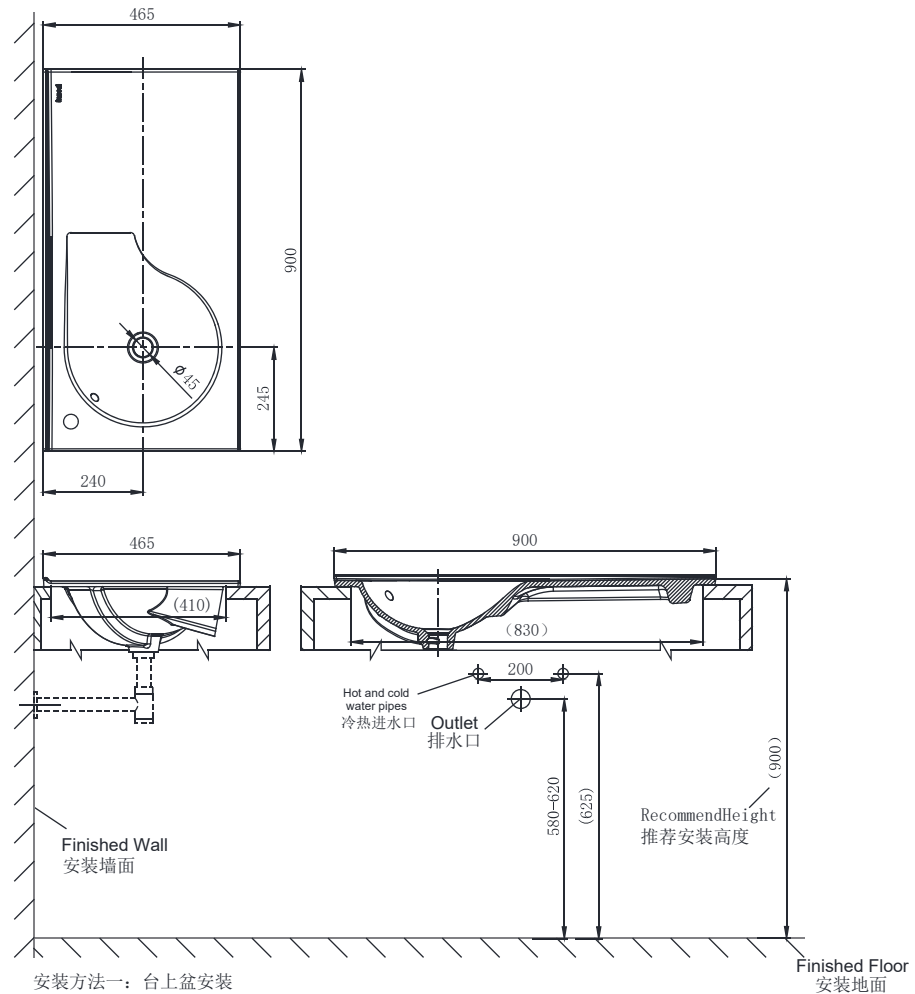

PRODUCT SPECIFICATION 产品规格书

NC22128W-1

90cm Vessel Basin (1-Hole)
90公分台上盆 (单孔)

(Rough-in Dimensions):

安装尺寸图:

(Unit): mm

单位: 毫米

尺寸: 900*465*175MM

Item No. 品号	NC22128W-1		
Available Color 颜色	White 白色		
Materials 材质	Vitreous China 陶瓷		
Shipping Package 运输包装	Set/CTN: 1Set 套/箱: 1套	M ³ /CTN: 0.11 M ³ 体积/箱: 0.11 M ³	G.W./CTN: 21.6 kg 毛重/箱: 21.6 kg
Remarks: Without installation accessories 备注: 不包含安装配件。			