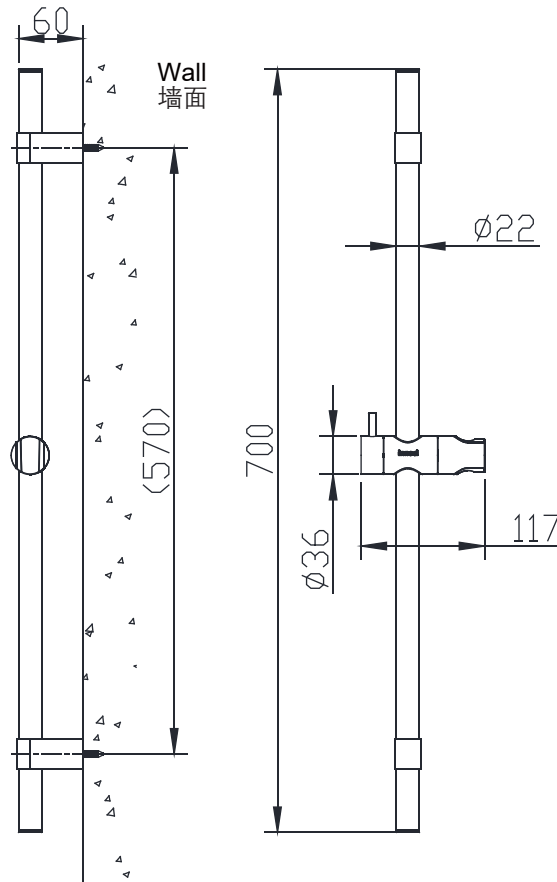

PRODUCT SPECIFICATION 产品规格书

ND1129RG

Round Sliding Bar

花洒滑杆

(Rough-in Dimensions):

安装尺寸图:

(Unit): mm

单位: 毫米

Item No. 品号	ND1129RG		
Available Color 颜色	Rose Gold 玫瑰金		
Materials 材质	Brass 铜		
Shipping Package 运输包装	Set/CTN: 10 Set 套/箱: 10 套	M ³ /CTN: 0.08 M ³ 体积/箱: 0.08M ³	G.W/CTN: 13.5 kg 毛重/箱: 13.5 kg

Remarks: Matchable with different hand-held shower & shower hose(Without hand-held shower & shower hose).