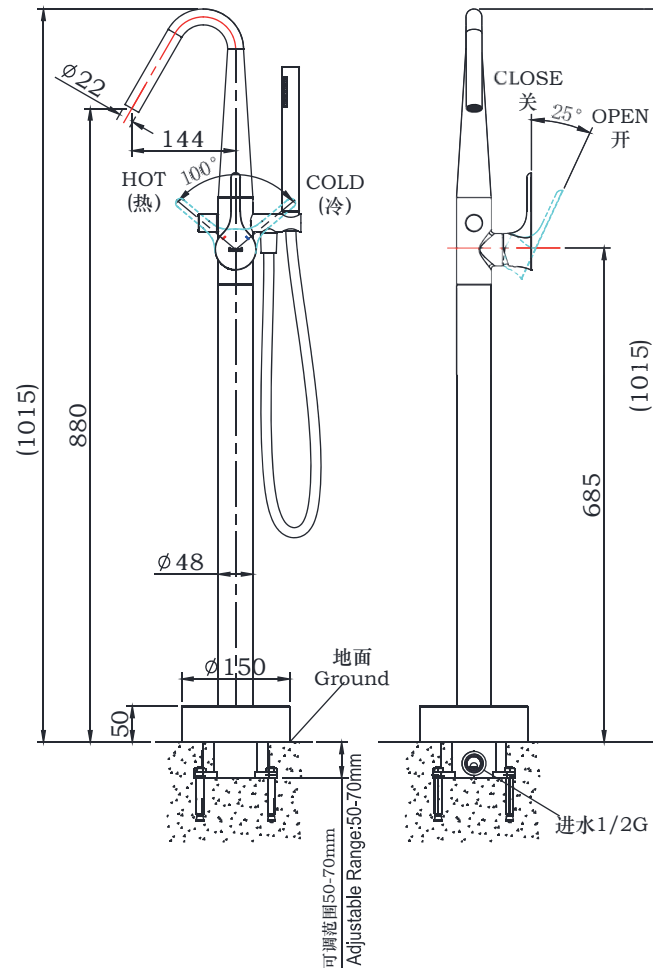

## NF63648BG

Single Handle Floor Standing Bath Faucet

单把落地浴缸龙头

(Rough-in Dimensions):

安装尺寸图:

(Unit): mm

单位: 毫米

Pressure range: 0.1-0.5MPa

水压范围: 0.1-0.5MPa

Best to use: 0.3MPa

最优水压: 0.3MPa

Item No. 品号	NF63648BG		
Available Color 颜色	Gold Sand 流沙金		
Materials 材质	Brass 铜		
Cartridge 阀芯	Φ35ceramic cartridge Φ35陶瓷阀芯		
Aerator 起泡器	Neoperl 纽珀		
Shipping Package 运输包装	Set/CTN: 1 Set 套/箱: 1套	M <sup>3</sup> /CTN: 0.09 M <sup>3</sup> 体积/箱: 0.09 M <sup>3</sup>	G.W/CTN: 5.5 kg 毛重/箱: 5.5 kg

Remarks: Contains single-handle shower and 1.5 m PVC shower hose (with embedded wall box body);0.3MPa±0.02MPa:  
Outlet water flow of shower 18.0 L/min, Outlet water flow of hand shower 6.0 L/min.

备注: 包含单功能手握花洒和1.5米PVC花洒软管(带埋墙盒主体); 动态水压0.3MPa±0.02MPa:  
出水口出水流量: 18.0L/min, 手握花洒出水流量: 6.0L/min。