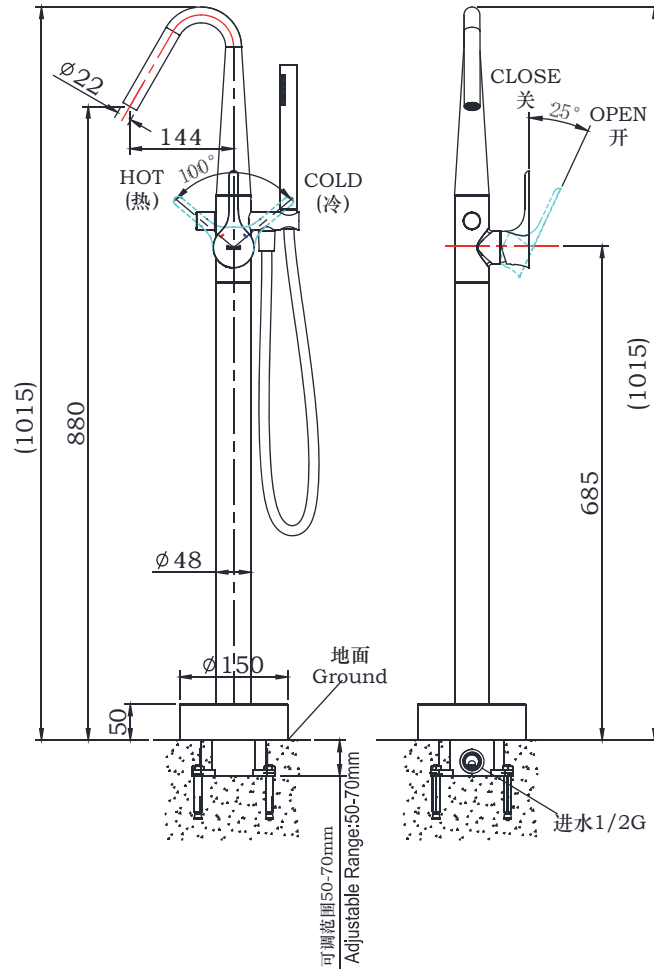

PRODUCT SPECIFICATION 产品规格书

NF63648Q

Single Handle Floor Standing Bath Faucet

单把落地浴缸龙头

(Rough-in Dimensions):

安装尺寸图:

(Unit): mm

单位: 毫米

Pressure range: 0.1-0.5MPa

水压范围: 0.1-0.5MPa

Best to use: 0.3MPa

最优水压: 0.3MPa

Item No. 品号	NF63648Q		
Available Color 颜色	Titanium Grey 钛空灰色		
Materials 材质	Brass 铜		
Cartridge 阀芯	Φ35 ceramic cartridge Φ35陶瓷阀芯		
Aerator 起泡器	Neoperl 纽珀		
Shipping Package 运输包装	Set/CTN: 1 Set 套/箱: 1套	M ³ /CTN: 0.09 M ³ 体积/箱: 0.09 M ³	G.W/CTN: 5.5 kg 毛重/箱: 5.5 kg

Remarks: Contains single-handle shower and 1.5 m PVC shower hose (with embedded wall box body); 0.3MPa±0.02MPa:
Outlet water flow of shower 18.0 L/min, Outlet water flow of hand shower 6.0 L/min.

备注: 包含单功能手握花洒和1.5米PVC花洒软管(带埋墙盒主体); 动态水压0.3MPa±0.02MPa:
出水口出水流量: 18.0L/min, 手握花洒出水流量: 6.0L/min。