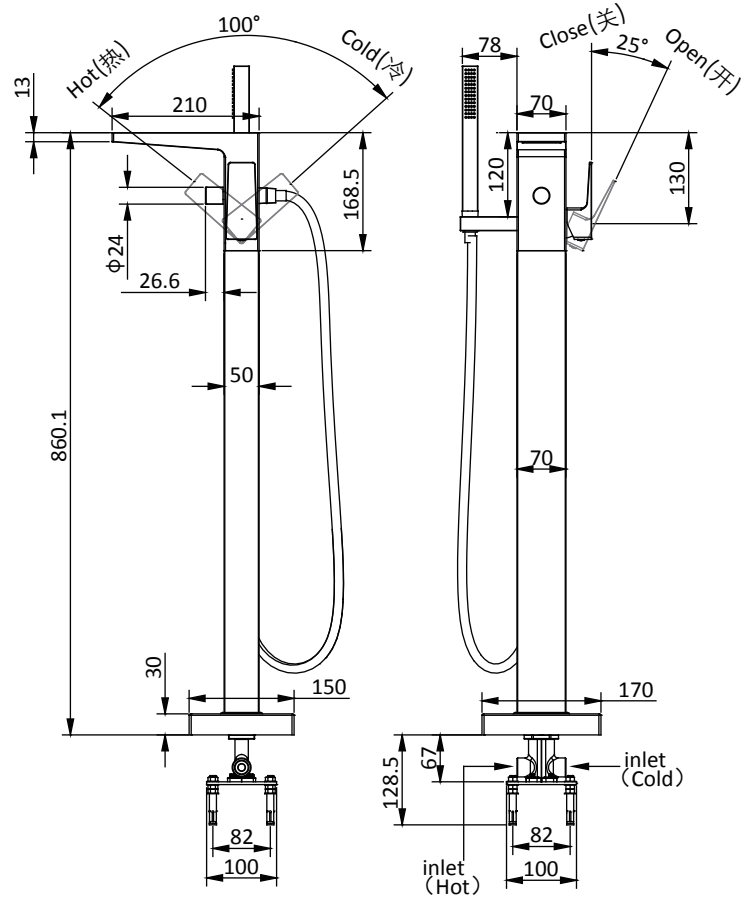

PRODUCT SPECIFICATION 产品规格书

NF61213C

Single Handle Floor Standing Bath Faucet

单把落地浴缸龙头

(Rough-in Dimensions):

安装尺寸图:

(Unit): mm

单位: 毫米

Standard pressure: 0.3Mpa

标准水压: 0.3Mpa

Item No. 品号	NF61213C
Available Color 颜色	Chrome 铬色
Materials 材质	Brass 铜
Cartridge 阀芯	φ35 ceramic cartridge φ35陶瓷阀芯
Aerator 起泡器	Neoperl 纽珀
Shipping Package 运输包装	Set/CTN: 1 Set M ³ /CTN: 0.03 M ³ G.W/CTN: 11.5 kg 套/箱: 1套 体积/箱: 0.03M ³ 毛重/箱: 11.5 kg

Remarks: Included single function hand-held shower NP7046C & shower hose NP7210N .

备注: 包含单功能手握花洒NP7046C和花洒软管NP7210N。

INNOCI reserves the right to make changes or modifications on any of its products without advance notice.
INNOCI 艺耐公司保留不事先通知便改变或修改的权利