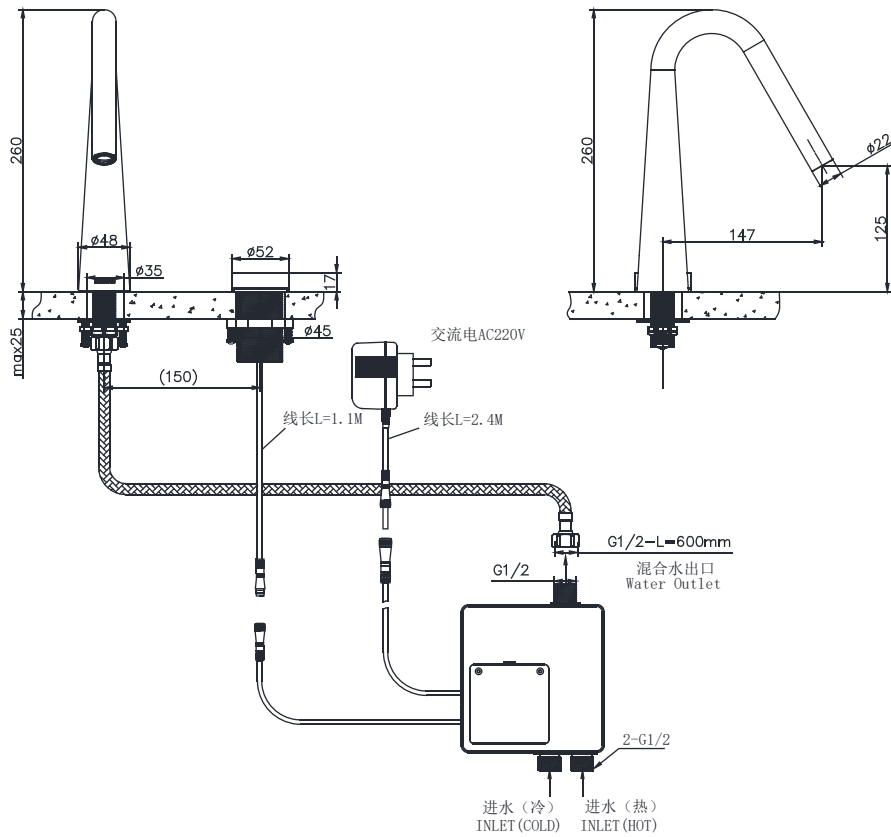

## NF41350C

Smart Basin Faucet

智能面盆龙头

(Rough-in Dimensions):

安装尺寸图:

(Unit): mm

单位: 毫米

Pressure range: 0.1-0.5MPa

水压范围: 0.1-0.5MPa

Best to use: 0.3MPa

最优水压: 0.3MPa

Item No. 品号	NF41350C
Available Color 颜色	Chrome 铬色
Materials 材质	Brass 铜
Aerator 起泡器	Neoperl 纽珀
Shipping Package 运输包装	Set/CTN: 6 Set    M <sup>3</sup> /CTN: 0.085 M <sup>3</sup> G.W/CTN: 18 kg 套/箱: 6套    体积/箱: 0.085 M <sup>3</sup> 毛重/箱: 18 kg
Remarks: Voltage: AC 220V; Function: press switch, light display water temperature, temperature memory function, flow adjustable, automatic shutdown, shutdown time adjustable, overtemperature protection. With S.S. flexible supply tube set L=600MM*1, L=500MM*2, Table opening size Φ35, Φ45. 备注: 电压: 交流220V; 功能: 按压开关, 灯光显示水温, 温度记忆功能, 流量可调, 自动关机, 关机时间可调, 过温保护 包含不锈钢进水软管组一条L=600MM, 两条L=500mm, 台面开孔尺寸Φ35, Φ45。	