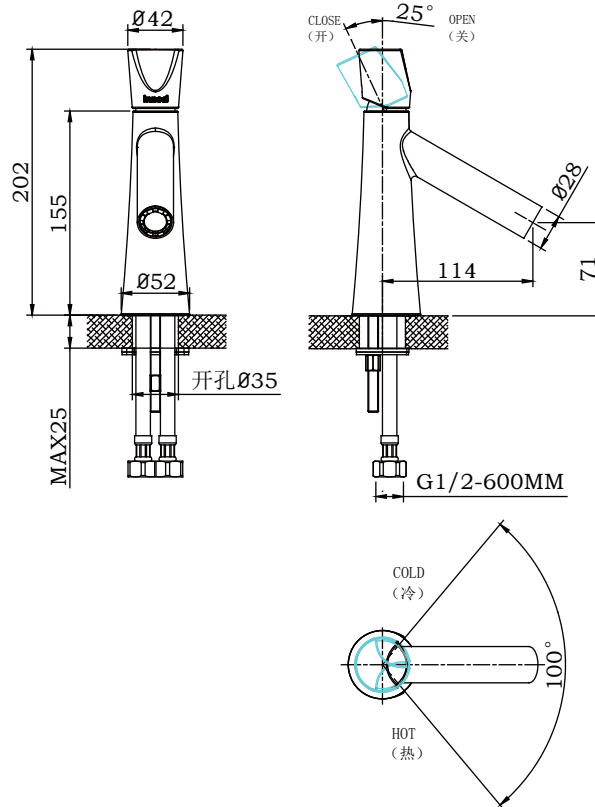

## NF13671K

Single Handle Basin Faucet

单孔单把手面盆龙头

(Rough-in Dimensions):

安装尺寸图:

(Unit): mm

单位: 毫米

Standard pressure: 0.3Mpa

标准水压: 0.3Mpa

Item No. 品号	NF13671K		
Available Color 颜色	Black 黑色		
Materials 材质	Brass 铜		
Cartridge 阀芯	Φ25ceramic cartridge Φ25陶瓷阀芯		
Aerator 起泡器	NEOPERL 纽珀		
Shipping Package 运输包装	Set/CTN: 12 Set 套/箱: 12套	M <sup>3</sup> /CTN: 0.12M <sup>3</sup> 体积/箱: 0.12 M <sup>3</sup>	G.W/CTN: 15 kg 毛重/箱: 15 kg

Remarks: With S.S. flexible supply tube set L=600MM, Table opening size Φ35.

备注: 包含不锈钢进水软管组 L=600, 台面开孔尺寸Φ35。

INNOCI reserves the right to make changes or modifications on any of its products without advance notice.  
INNOCI 艺耐公司保留不事先通知便改变或修改的权利