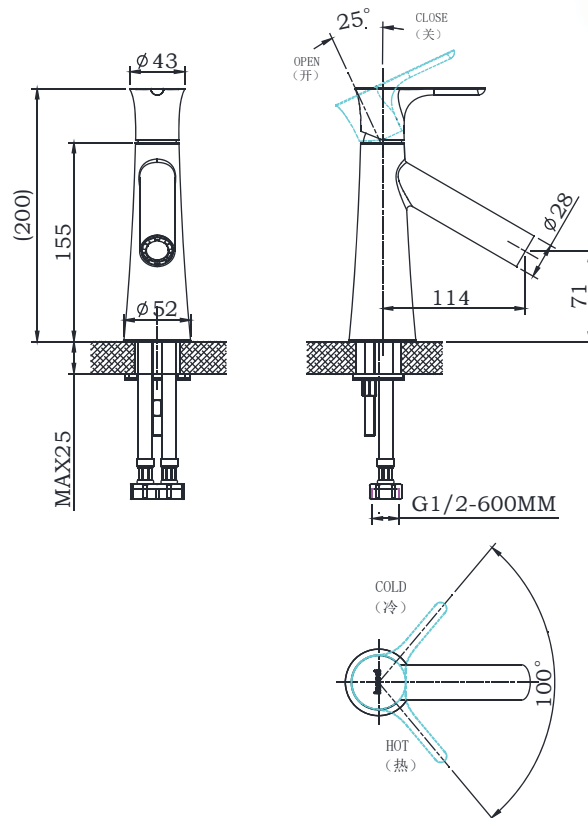

PRODUCT SPECIFICATION 产品规格书

NF13647RG

Single Handle Basin Faucet

单孔单把手面盆龙头

(Rough-in Dimensions):

安装尺寸图:

(Unit): mm

单位: 毫米

Pressure range: 0.1-0.5MPa

水压范围: 0.1-0.5MPa

Best to use: 0.3MPa

最优水压: 0.3MPa

Item No. 品号	NF13647RG		
Available Color 颜色	Rose Gold 玫瑰色		
Materials 材质	Brass 铜		
Cartridge 阀芯	Φ25ceramic cartridge Φ25陶瓷阀芯		
Aerator 起泡器	NEOPERL 纽珀		
Shipping Package 运输包装	Set/CTN: 12 Set 套/箱: 12套	M ³ /CTN: 0.12M ³ 体积/箱: 0.12 M ³	G.W/CTN: 15kg 毛重/箱: 15kg

Remarks: With S.S. flexible supply tube set, Without press pop up waste, Table opening size Φ35, 0.3MPa±0.02MPa, Outlet water flow 9.5 L/MIN.

备注: 包含不锈钢进水软管组, 不含按压式排管, 台面开孔尺寸Φ35, 动态水压0.3MPa±0.02MPa, 水流量 9.5 L/min.