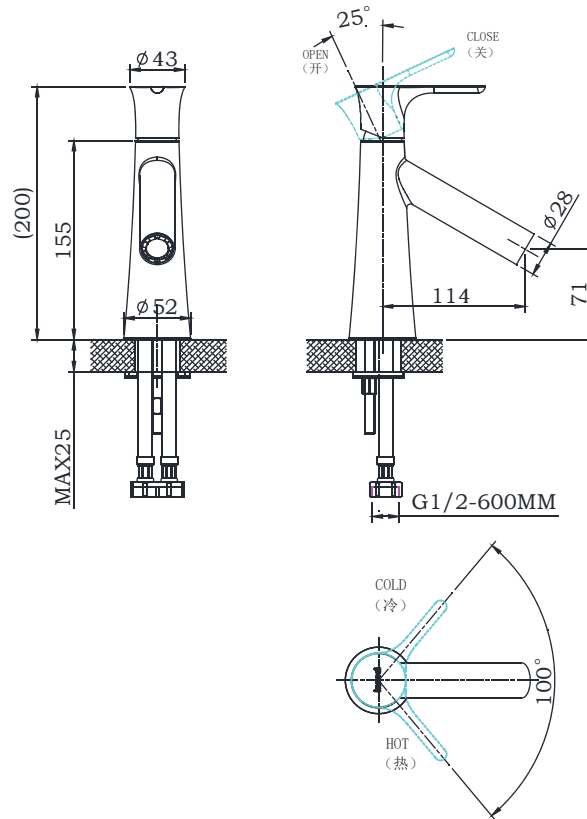

PRODUCT SPECIFICATION 产品规格书

NF13647Q

Single Handle Basin Faucet

单孔单把面盆龙头

(Rough-in Dimensions):

安装尺寸图:

(Unit): mm

单位: 毫米

Pressure range: 0.1-0.5MPa

水压范围: 0.1-0.5MPa

Best to use: 0.3MPa

最优水压: 0.3MPa

Item No. 品号	NF13647Q
Available Color 颜色	Brushed Gun Grey 拉丝枪色
Materials 材质	Brass 铜
Cartridge 阀芯	Φ25ceramic cartridge Φ25陶瓷阀芯
Aerator 起泡器	NEOPERL 纽珀
Shipping Package 运输包装	Set/CTN: 12 Set M ³ /CTN: 0.12M ³ G.W/CTN: 15kg 套/箱: 12套 体积/箱: 0.12 M ³ 毛重/箱: 15kg

Remarks: With S.S. flexible supply tube set, Without press pop up waste, Table opening size Φ35, 0.3MPa±0.02MPa, Outlet water flow 9.5 L/MIN.

备注: 包含不锈钢进水软管组, 不含按压式排管, 台面开孔尺寸Φ35, 动态水压0.3MPa±0.02MPa, 水流量 9.5 L/min。