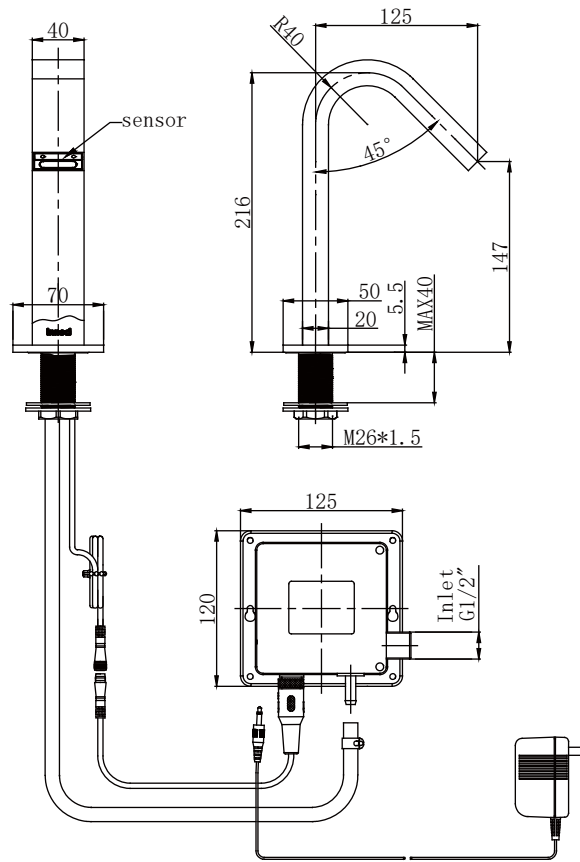

PRODUCT SPECIFICATION 产品规格书

NF41100C

Touchless Basin Faucet

感应面盆龙头

(Rough-in Dimensions):

安装尺寸图:

(Unit): mm

单位: 毫米

Pressure range: 0.1-0.5MPa

水压范围: 0.1-0.5MPa

Best to use: 0.3MPa

最优水压: 0.3MPa

| | |
|---|---|
| Item No. 品号 | NF41100C |
| Available Color 颜色 | Chrome 铬色 |
| Materials 材质 | Brass 铜 |
| Aerator 起泡器 | Neoperl 纽铂 |
| Shipping Package 运输包装 | Set/CTN: 6 Set M ³ /CTN: 0.09 M ³ G.W/CTN: 13.5 kg 套/箱: 6套 体积/箱: 0.09 M ³ 毛重/箱: 13.5 kg |
| Remarks: Applicable power supply: DC 6V(Section 4 5 LR6 alkaline battery AC :220 -240 V 50/60 HZ, Working pressure range: 0.05 MPA-0.7 MPA, Induction distance: 25±2CM(aligned with standard whiteboard), Table opening size Φ35,0.3MPa±0.02MPa: 5.21L/min. 备注: 适用电源: DC6V(4节5号LR6碱性电池 AC:220-240V 50/60HZ 工作压力范围: 0.05MPa-0.7MPa, 感应距离: 25±2CM (对准标准白板), 台面开孔尺寸Φ35, 动态水压0.3MPa±0.02MPa: 5.21L/min. | |