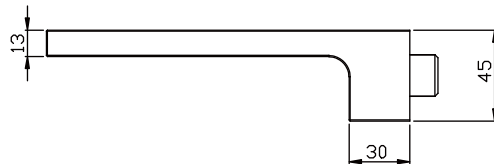

PRODUCT SPECIFICATION 产品规格书

NFS110C

In-Wall Bath Spout Set

入墙瀑布出水嘴

(Rough-in Dimensions):

安装尺寸图:

(Unit): mm

单位: 毫米

Pressure range: 0.1-0.5MPa

水压范围: 0.1-0.5MPa

Best to use: 0.3MPa

最优水压: 0.3MPa

Item No. 品号	NFS110C		
Available Color 颜色	Chrome 铬色		
Materials 材质	Brass 铜		
Cartridge 阀芯	<input checked="" type="checkbox"/>		
Aerator 起泡器	<input checked="" type="checkbox"/>		
Shipping Package 运输包装	Set/CTN: 8 Set 套/箱: 8套	M ³ /CTN: 0.04 M ³ 体积/箱: 0.04 M ³	G.W/CTN: 24 kg 毛重/箱: 24 kg
Remarks: 备注:			