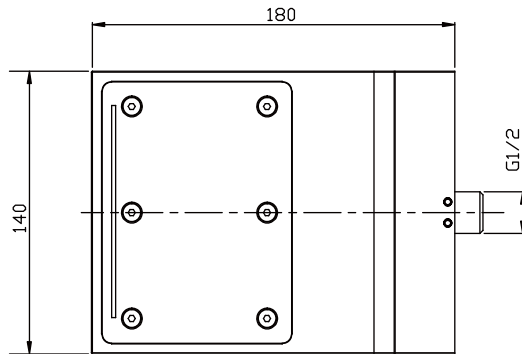

PRODUCT SPECIFICATION 产品规格书

NFS110C

In-Wall Bath Spout Set

入墙瀑布出水嘴

(Rough-in Dimensions):

安装尺寸图:

(Unit): mm

单位: 毫米

Pressure range: 0.1-0.5MPa

水压范围: 0.1-0.5MPa

Best to use: 0.3MPa

最优水压: 0.3MPa

Item No. 品号	NFS110C		
Available Color 颜色	Chrome 铬色		
Materials 材质	Brass 铜		
Cartridge 阀芯	<input checked="" type="checkbox"/>		
Aerator 起泡器	<input checked="" type="checkbox"/>		
Shipping Package 运输包装	Set/CTN: 8 Set 套/箱: 8套	M ³ /CTN: 0.04 M ³ 体积/箱: 0.04 M ³	G.W/CTN: 24 kg 毛重/箱: 24 kg
Remarks: 备注:			