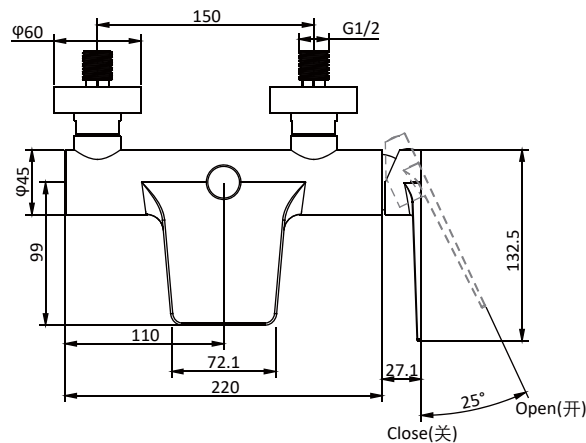

## NF60304C-01

Single Handle Wall-mount Bath/Shower Faucet

单把挂墙浴缸淋浴龙头

(Rough-in Dimensions):

安装尺寸图:

(Unit): mm

单位: 毫米

Pressure range: 0.1-0.5MPa

水压范围: 0.1-0.5MPa

Best to use: 0.3MPa

最优水压: 0.3MPa

Item No. 品号	NF60304C-01		
Available Color 颜色	Chrome 铬色		
Materials 材质	Brass 铜		
Cartridge 阀芯	Φ35ceramic cartridge Φ35陶瓷阀芯		
Aerator 起泡器	Neoperl 纽珀		
Shipping Package 运输包装	Set/CTN: 8 Set 套/箱: 8套	M <sup>3</sup> /CTN: 0.18M <sup>3</sup> 体积/箱: 0.18 M <sup>3</sup>	G.W/CTN: 19 kg 毛重/箱: 19 kg
Remarks: 备注:	Matchable with different shower sets, 0.3MPa±0.02MPa: Outlet water flow of shower 19.8 L/min, Outlet water flow of hand shower(without hand shower) 19.8 L/min. 可自由搭配不同的花洒组, 动态水压0.3MPa±0.02MPa: 出水口流量: 19.8L/min, 手握花洒位流量(不带手持): 19.8L/min		