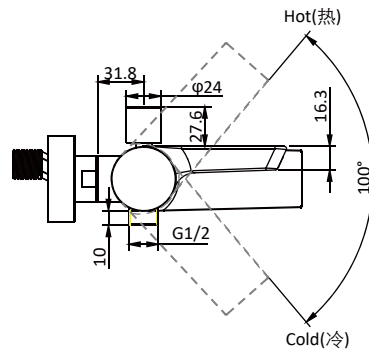

## NF60304C-01

Single Handle Wall-mount Bath/Shower Faucet

单把挂墙浴缸淋浴龙头

(Rough-in Dimensions):

安装尺寸图:

(Unit): mm

单位: 毫米

Pressure range: 0.1-0.5MPa

水压范围: 0.1-0.5MPa

Best to use: 0.3MPa

最优水压: 0.3MPa

Item No. 品号	NF60304C-01		
Available Color 颜色	Chrome 铬色		
Materials 材质	Brass 铜		
Cartridge 阀芯	Φ35ceramic cartridge Φ35陶瓷阀芯		
Aerator 起泡器	Neoperl 纽珀		
Shipping Package 运输包装	Set/CTN: 8 Set 套/箱: 8套	M <sup>3</sup> /CTN: 0.18M <sup>3</sup> 体积/箱: 0.18 M <sup>3</sup>	G.W/CTN: 19 kg 毛重/箱: 19 kg
Remarks: 备注:	Matchable with different shower sets, 0.3MPa±0.02MPa: Outlet water flow of shower 19.8 L/min, Outlet water flow of hand shower(without hand shower) 19.8 L/min. 可自由搭配不同的花洒组, 动态水压0.3MPa±0.02MPa: 出水口流量: 19.8L/min, 手握花洒位流量(不带手持): 19.8L/min		