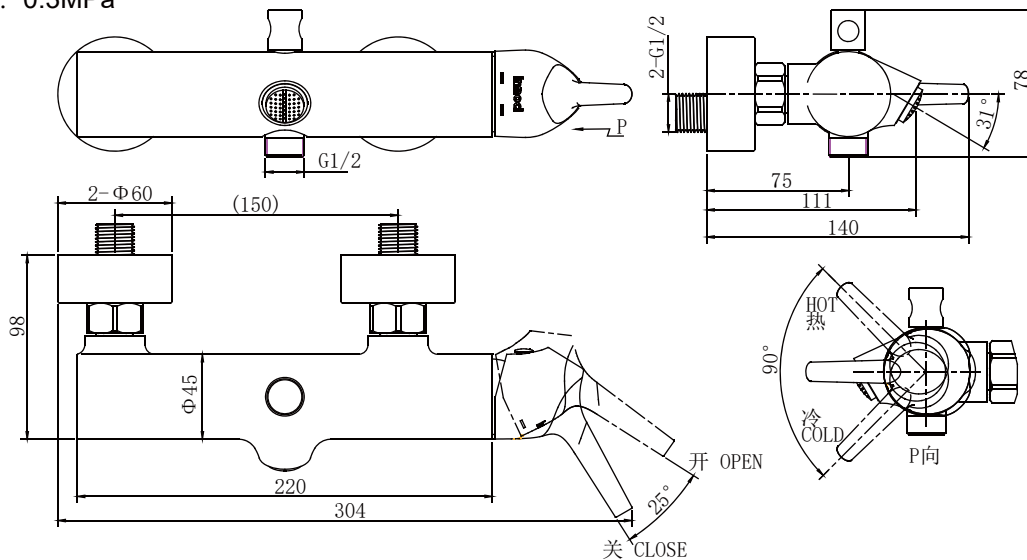

PRODUCT SPECIFICATION 产品规格书

NF61943C-01

Single handle wall-mount bath shower Faucet

单把挂墙浴缸淋浴龙头本体组

(Rough-in Dimensions):

安装尺寸图:

(Unit): mm

单位: 毫米

Pressure range: 0.1-0.5MPa

水压范围: 0.1-0.5MPa

Best to use: 0.3MPa

最优水压: 0.3MPa

Item No. 品号	NF61943C-01
Available Color 颜色	Chrome 铬色
Materials 材质	Brass 铜
Cartridge 阀芯	Φ35 ceramic cartridge Ø35陶瓷阀芯
Aerator 起泡器	Neoperl 纽珀
Shipping Package 运输包装	Set/CTN: 8 Set M ³ /CTN: 0.09 M ³ G.W/CTN: 15 kg 套/箱: 8套 体积/箱: 0.09 M ³ 毛重/箱: 15 kg
Remarks: Matchable with different shower sets, 0.1MPa±0.02MPa: Outlet water flow of shower 10 L/min, Outlet water flow of hand shower 11.3 L/min. 备注: 可搭配不同的花洒组, 动态水压0.1MPa±0.02MPa: 出水口流量: 10L/min, 手握花洒位流量: 11.3L/min。	