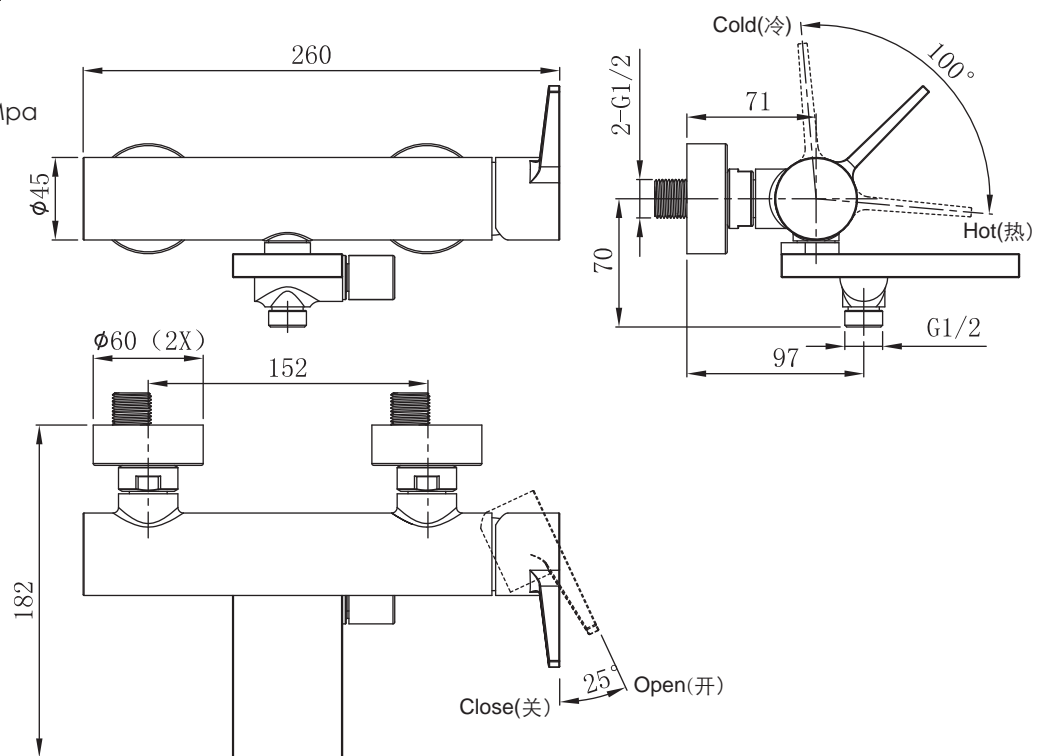

PRODUCT SPECIFICATION 产品规格书

NF60202C-01

Single Handle Wall-Mount
Bath & Shower Faucet

单把挂墙式淋浴浴缸龙头本体组

(Rough-in Dimensions):

安装尺寸图:

(Unit): mm

单位: 毫米

Standard pressure: 0.3Mpa

标准水压: 0.3Mpa

Item No. 品号	NF60202C-01		
Available Color 颜色	Chrome 铬色		
Materials 材质	Brass 铜		
Cartridge 阀芯	Φ35 ceramic cartridge Φ35陶瓷阀芯		
Aerator 起泡器	Neoperl 纽珀		
Shipping Package 运输包装	Set/CTN: 6 Set 套/箱: 6套	M ³ /CTN: 0.05 M ³ 体积/箱: 0.05 M ³	G.W/CTN: 13 kg 毛重/箱: 13 kg