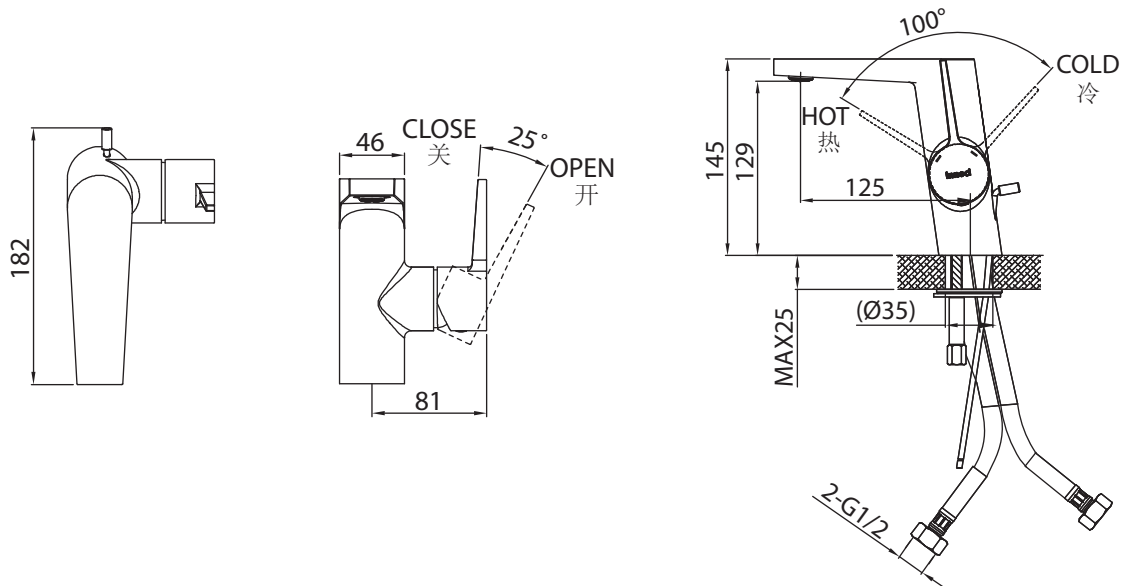

## NF10202C

Single Handle Basin Faucet

单孔单把手盆龙头

(Rough-in Dimensions):

安装尺寸图:

(Unit): mm

单位: 毫米

Standard pressure: 0.3Mpa

标准水压: 0.3Mpa

Item No. 品号	NF10202C		
Available Color 颜色	Chrome 铬色		
Materials 材质	Brass 铜		
Cartridge 阀芯	Φ35 ceramic cartridge Φ35陶瓷阀芯		
Aerator 起泡器	Neoperl 纽珀		
Shipping Package 运输包装	Set/CTN: 6 Set 套/箱: 6套	M <sup>3</sup> /CTN: 0.04 M <sup>3</sup> 体积/箱: 0.04 M <sup>3</sup>	G.W/CTN: 6 kg 毛重/箱: 6 kg

Remarks: With S.S. flexible supply tube set ,Pop up lift rod/knob only (without pull pop up waste) .

备注: 包含不锈钢进水软管组, 提拉杆/旋钮 (不含提拉式排管) 。

INNOCI reserves the right to make changes or modifications on any of its products without advance notice.  
INNOCI 艺耐公司保留不事先通知便改变或修改的权利