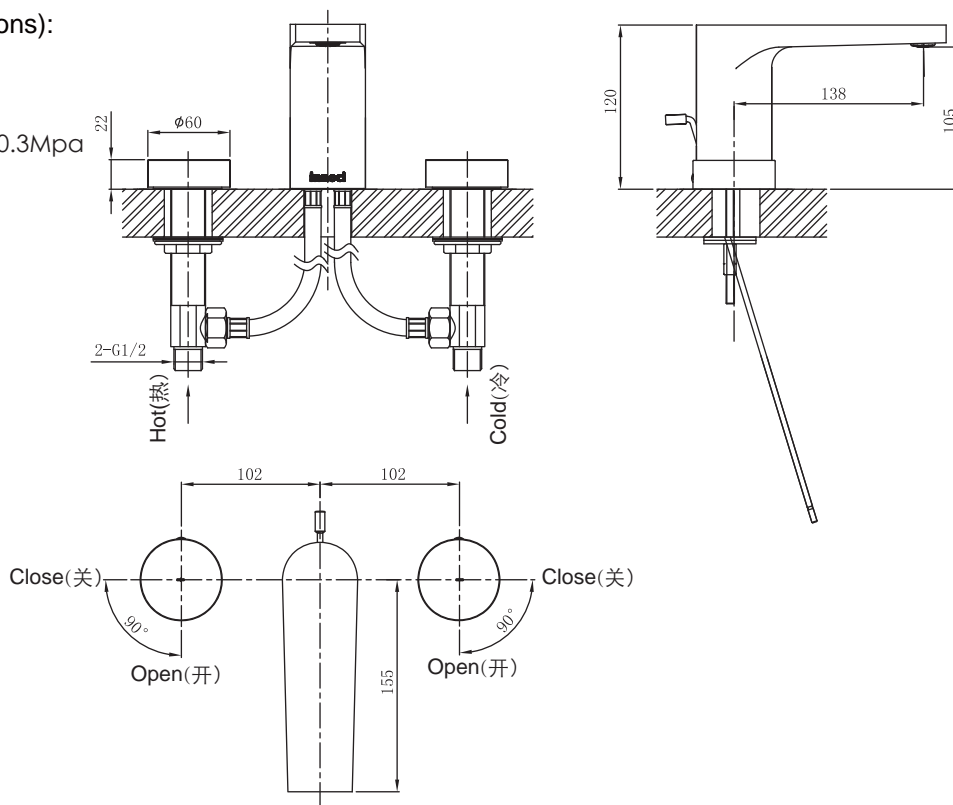

PRODUCT SPECIFICATION 产品规格书

NF20505K

Two Hands 3-Hole Basin Faucet

分离式面盆龙头

(Rough-in Dimensions):

安装尺寸图:

(Unit): mm

单位: 毫米

standard pressure: 0.3Mpa

标准水压: 0.3Mpa

Item No. 品号	NF20505K		
Available Color 颜色	Black 黑色		
Materials 材质	Brass 铜		
Cartridge 阀芯	90° Copper valve core 90°铜阀芯		
Aerator 起泡器	Neoperl 纽珀		
Shipping Package 运输包装	Set/CTN: 8 Set 套/箱: 8套	M ³ /CTN: 0.06 M ³ 体积/箱: 0.06 M ³	G.W/CTN: 26kg 毛重/箱: 26kg

Remarks: With S.S. flexible supply tube set ,Pop up lift rod/knob only (without pull pop up waste) .

备注: 包含不锈钢进水软管组, 提拉杆/旋钮 (不含提拉式排管)。

INNOCI reserves the right to make changes or modifications on any of its products without advance notice.
INNOCI 艺耐公司保留不事先通知便改变或修改的权利