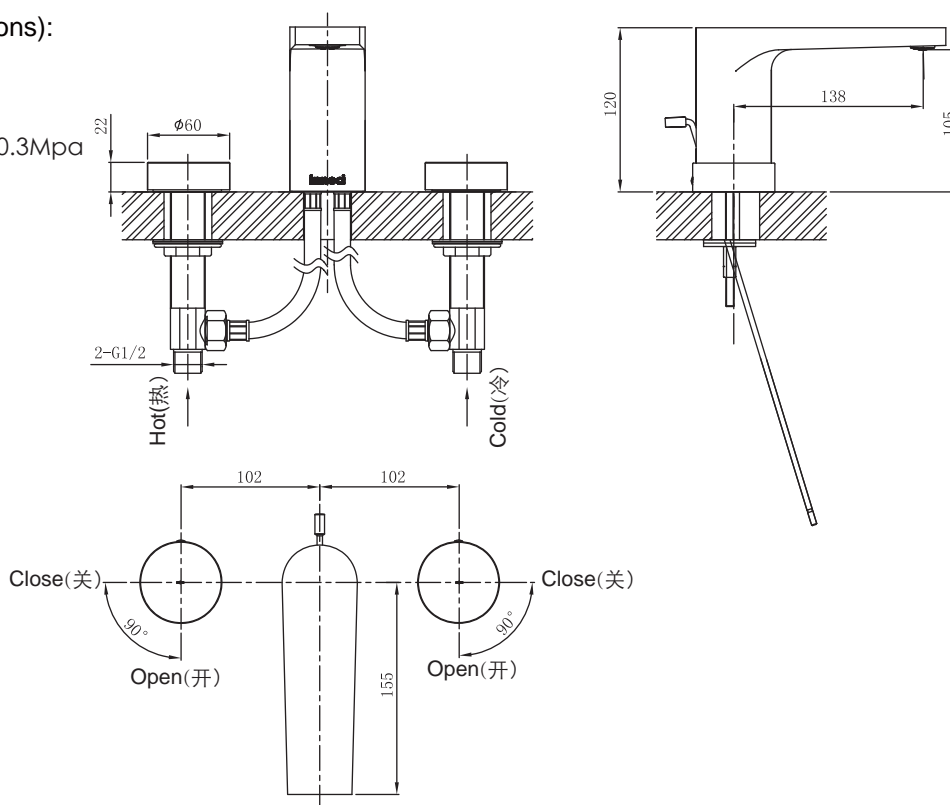

## NF20505C

Widespread Basin Faucet  
分离式面盆龙头

(Rough-in Dimensions):

安装尺寸图:

(Unit): mm

单位: 毫米

standard pressure: 0.3Mpa

标准水压: 0.3Mpa

Item No. 品号	NF20505C		
Available Color 颜色	Chrome 铬色		
Materials 材质	Brass 铜		
Cartridge 阀芯	90° Copper valve core 90°铜阀芯		
Aerator 起泡器	Neoperl 纽珀		
Shipping Package 运输包装	Set/CTN: 8 Set 套/箱: 8套	M <sup>3</sup> /CTN: 0.06M <sup>3</sup> 体积/箱: 0.06M <sup>3</sup>	G.W/CTN: 26kg 毛重/箱: 26kg

Remarks: With S.S. flexible supply tube set ,Pop up lift rod/knob only (without pull pop up waste) .

备注: 包含不锈钢进水软管组, 提拉杆/旋钮 (不含提拉式排管)。

INNOCI reserves the right to make changes or modifications on any of its products without advance notice.  
INNOCI 艺耐公司保留不事先通知便改变或修改的权利