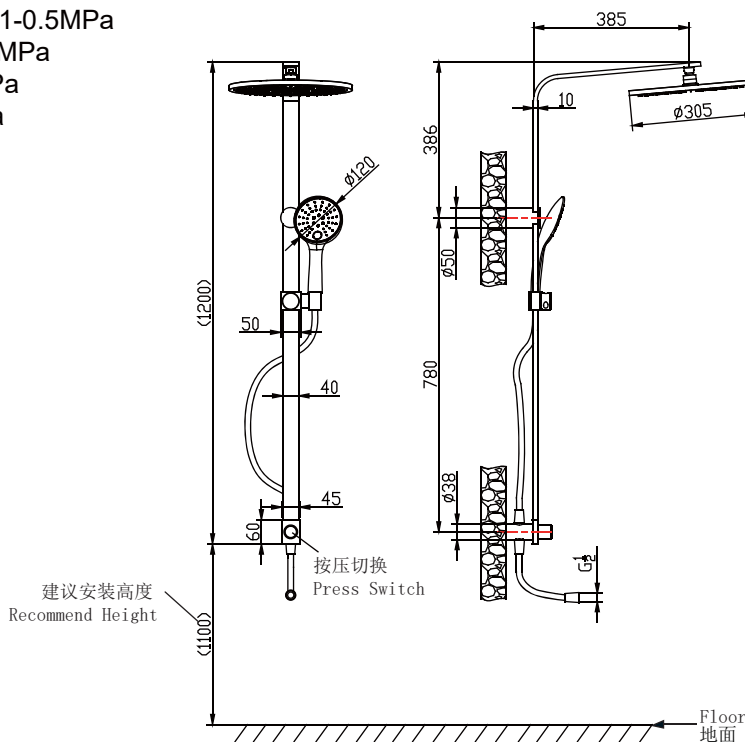

PRODUCT SPECIFICATION 产品规格书

ND2225C

Shower Column

淋浴柱组合

(Rough-in Dimensions):

安装尺寸图:

(Unit): mm

单位: 毫米

Pressure range: 0.1-0.5MPa

水压范围: 0.1-0.5MPa

Best to use: 0.3MPa

最优水压: 0.3MPa

| | | | |
|--|-------------------------------------|---|-------------------------------|
| Item No. 品号 | ND2225C | | |
| Available Color 颜色 | Chrome 铬色 | | |
| Materials 材质 | Brass/SUS/ABS 黄铜/不锈钢/塑料 | | |
| Cartridge 阀芯 | Shunt Valve 分水阀 | | |
| Aerator 起泡器 | <input checked="" type="checkbox"/> | | |
| Shipping Package 运输包装 | Set/CTN: 3 Set 套/箱: 3套 | M ³ /CTN: 0.3 M ³ 体积/箱: 0.3 M ³ | G.W/CTN: 14 kg 毛重/箱: 14 kg |
| Remarks: Brass Shower Sliding Bar , 12 " brass Shower Head , ABS Three Function Hand Held Shower, 1.5 m PVC Silver Shower Hose and 0.7 M PVC Silver Connect Hose. 备注: 铜质淋浴滑杆、12寸铜顶花洒、ABS三功能手握花洒、1.5米PVC银色花洒软管和0.7米PVC银色连接管。 | | | |