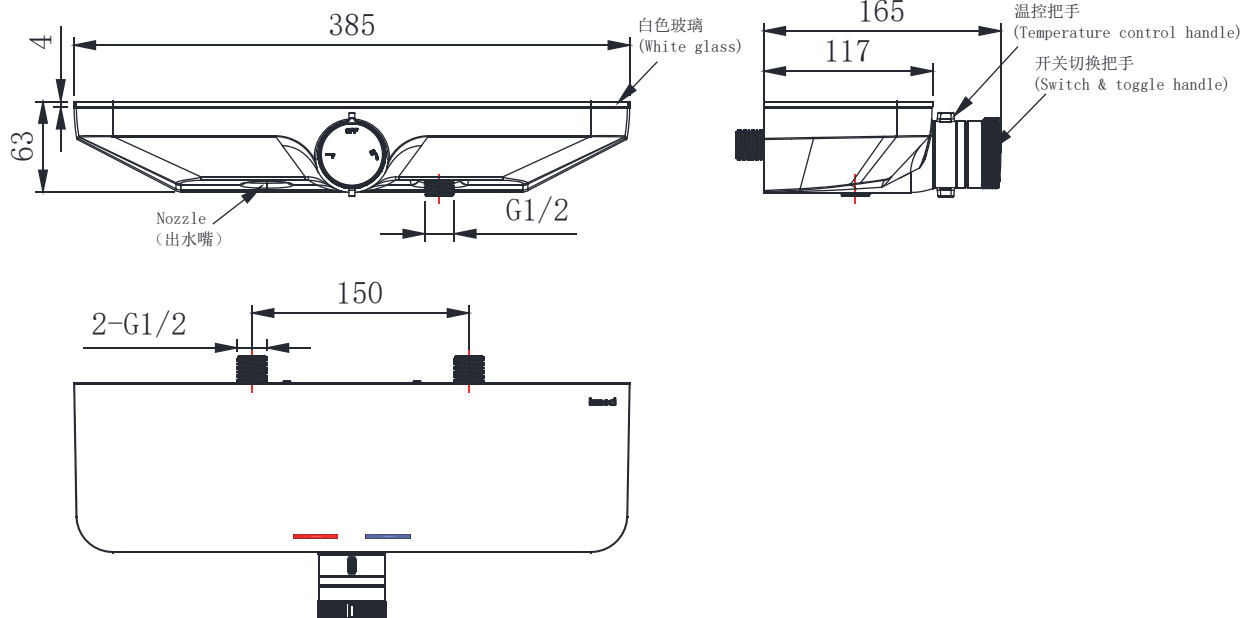

(Rough-in Dimensions):

安装尺寸图:

(Unit): mm

单位: 毫米

Pressure range: 0.1-0.5MPa

水压范围: 0.1-0.5MPa

Best to use: 0.3MPa

最优水压: 0.3MPa