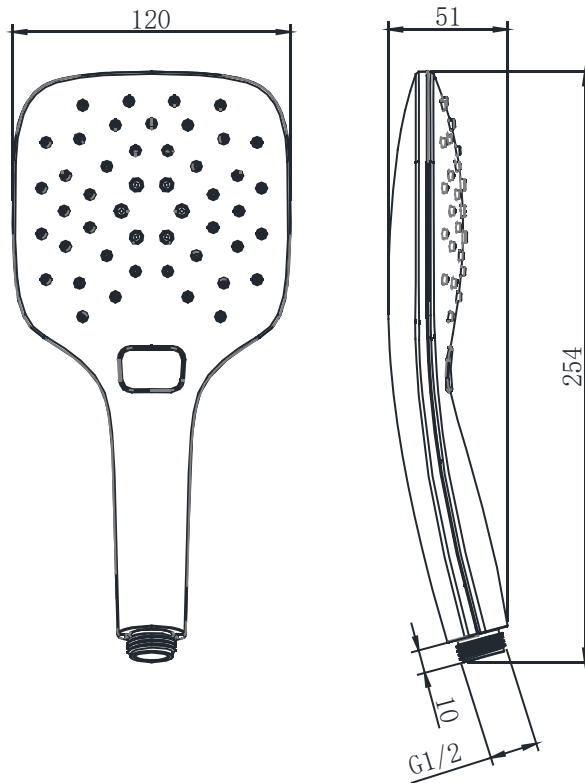

## NP7088C

3-Function Hand Held Shower

三功能手握花洒

(Rough-in Dimensions):

安装尺寸图:

(Unit): mm

单位: 毫米

Pressure range: 0.1-0.5MPa

水压范围: 0.1-0.5MPa

Best to use: 0.3MPa

最优水压: 0.3MPa

|  |   |
|--|---|
| Item No.<br>品号   | NP7088C   |
| Available Color<br>颜色  | Chrome<br>铬色  |
| Materials<br>材质  | ABS   |
| Shipping Package<br>运输包装   | Set/CTN: 60 Set    M <sup>3</sup> /CTN: 0.1 M <sup>3</sup> G.W./CTN: 17kg<br>套/箱: 60套    体积/箱: 0.1 M <sup>3</sup> 毛重/箱: 17 kg |
| Remarks: Self-cleaning rubber tip, Function: ①Massage②Spray ③Shower .<br>备注: 自洁胶头, 功能: ①喷射加淋浴 ②喷射 ③普通淋浴。 |   |