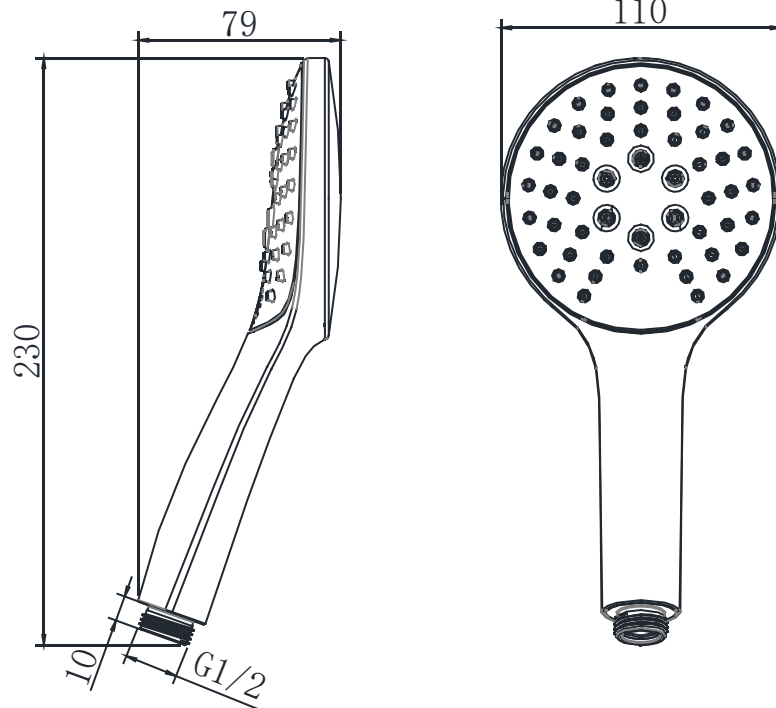

PRODUCT SPECIFICATION 产品规格书

NP7089K

3-Function Hand Held Shower

三功能手握花洒

(Rough-in Dimensions):

安装尺寸图:

(Unit): mm

单位: 毫米

Pressure range: 0.1-0.5MPa

水压范围: 0.1-0.5MPa

Best to use: 0.3MPa

最优水压: 0.3MPa

Item No. 品号	NP7089K
Available Color 颜色	Black 黑色
Materials 材质	ABS
Shipping Package 运输包装	Set/CTN: 60 Set M ³ /CTN: 0.1 M ³ G.W/CTN: 16 kg 套/箱: 60套 体积/箱: 0.1 M ³ 毛重/箱: 16 kg
Remarks: Self-cleaning rubber tip, Function: ①Massage ②Spray ③Shower . 备注: 自洁胶头, 功能: ①喷射加淋浴 ②喷射 ③普通淋浴。	