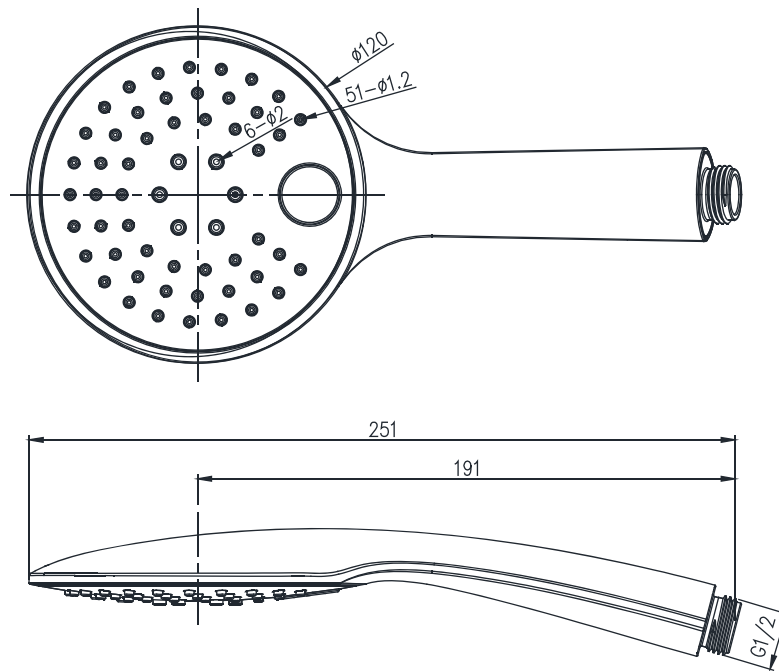

## NP7054C

3-Function Hand Held Shower  
 (①Massage②Spray ③Shower )  
 三功能手握花洒  
 (①喷射加淋浴 ②喷射 ③普通淋浴)

(Rough-in Dimensions):

安装尺寸图:

(Unit): mm

单位: 毫米

Pressure range: 0.1-0.5MPa

水压范围: 0.1-0.5MPa

Best to use: 0.3MPa

最优水压: 0.3MPa

Item No. 品号	NP7054C
Available Color 颜色	<input checked="" type="checkbox"/> Chrome 铬色
Materials 材质	ABS
Shipping Package 运输包装	Set/CTN: 40 Set    M <sup>3</sup> /CTN: 0.1 M <sup>3</sup> G.W/CTN: 11 kg 套/箱: 40套    体积/箱: 0.1 M <sup>3</sup> 毛重/箱: 11 kg

Remarks: Self-cleaning rubber tip, 0.3MPa±0.02MPa: Outlet water flow 10.46L/min.

备注: 自洁胶头, 动态水压0.3MPa±0.02MPa: 水流量 10.46L/min。

INNOCI reserves the right to make changes or modifications on any of its products without advance notice.  
 INNOCI 艺耐公司保留不事先通知便改变或修改的权利