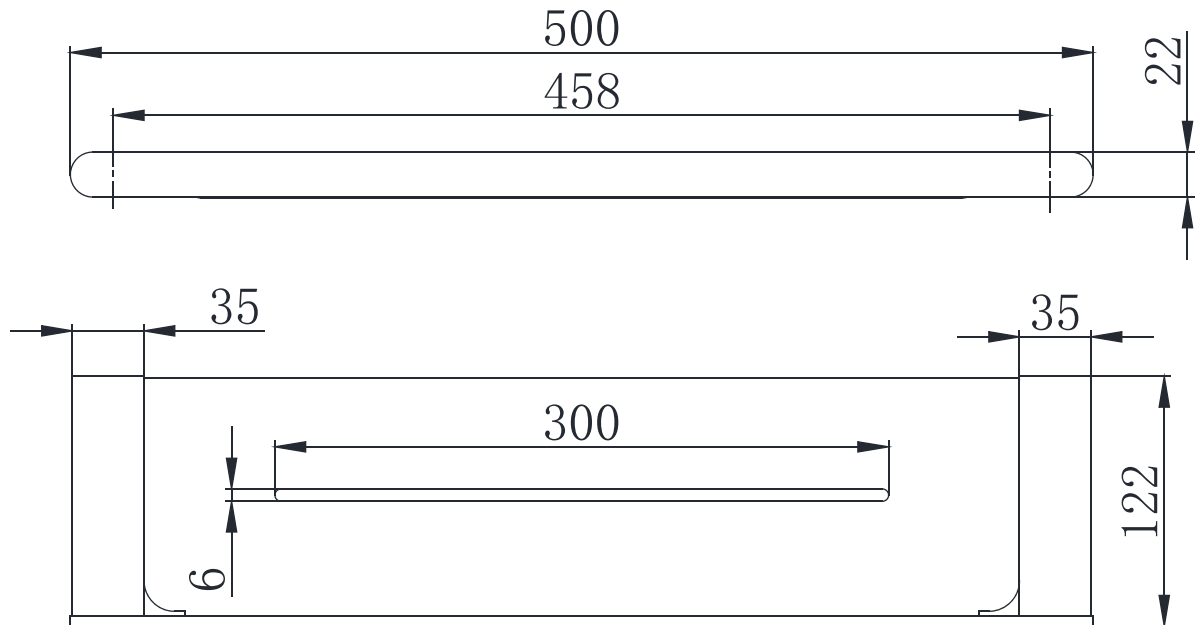

## ND7176BG

Stainless steel shelf  
不锈钢置物架

(Rough-in Dimensions):

安装尺寸图:

(Unit): mm

单位: 毫米

Item No. 品号	ND7176BG		
Available Color 颜色	Gold Sand 流沙金		
Materials 材质	SUS 不锈钢		
Shipping Package 运输包装	Set/CTN: 10 Set 套/箱: 10 套	M <sup>3</sup> /CTN: 0.04 M <sup>3</sup> 体积/箱: 0.04 M <sup>3</sup>	G.W/CTN: 16.2 kg 毛重/箱: 16.2 kg
Remarks: With install screw set. 备注: 含安装螺丝包。			