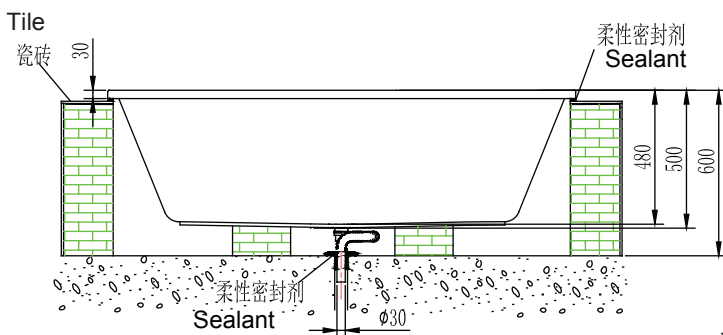

### (Rough-in Dimensions):

安装尺寸图:

(Unit): mm

单位: 毫米

(Size): 1700X800X500

尺寸: 1700X800X500

Item No. 品号	NB25702W-A
Capacity 容水量	Full water volume : 290L 浴缸最大容水量290升
Available Color 颜色	White 白色
Materials 材质	Acrylic 亚克力
Shipping Package 运输包装	L(长) 1720X W(宽) 820X H(高) 780mm (5set/1CTN 5个/1箱) G.W(毛重) : 135 kg