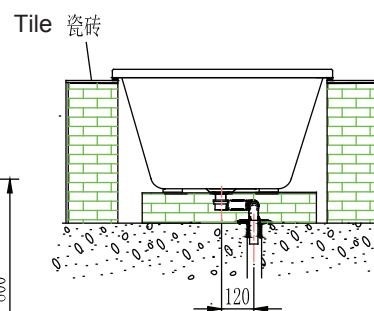

## NB25702W-A

1.7m Acrylic Drop-In Bathtub  
薄边1.7米亚克力台面浴缸

### (Rough-in Dimensions):

安装尺寸图:

(Unit): mm

单位: 毫米

(Size): 1700X800X500

尺寸: 1700X800X500

Item No. 品号	NB25702W-A
Capacity 容水量	Full water volume : 290L 浴缸最大容水量290升
Available Color 颜色	White 白色
Materials 材质	Acrylic 亚克力
Shipping Package 运输包装	L(长) 1720X W(宽) 820X H(高) 780mm (5set/1CTN 5个/1箱) G.W(毛重) : 135 kg

Remarks: Recommend to use with Waste & Overflow ND9113Cand ND9106N(L=500mm).Add overflow function.

备注: 推荐使用艺耐ND9113C浴缸弹跳去水器及去水器连接管ND9106N(L=500mm)。添加溢流功能。

INNOCI reserves the right to make changes or modifications on any of its products without advance notice.  
INNOCI 艺耐公司保留不事先通知便改变或修改的权利