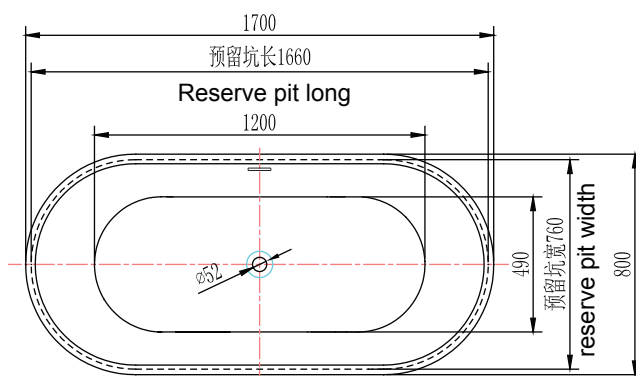

## NB25702W-A

1.7m Acrylic Drop-In Bathtub  
薄边1.7米亚克力台面浴缸

### (Rough-in Dimensions):

安装尺寸图:

(Unit): mm

单位: 毫米

(Size): 1700X800X500

尺寸: 1700X800X500

Item No. 品号	NB25702W-A
Capacity 容水量	Full water volume : 290L 浴缸最大容水量290升
Available Color 颜色	White 白色
Materials 材质	Acrylic 亚克力
Shipping Package 运输包装	L(长) 1720X W(宽) 820X H(高) 780mm (5set/1CTN 5个/1箱) G.W(毛重) : 135 kg

Remarks: Recommend to use with Waste & Overflow ND9113Cand ND9106N(L=500mm).Add overflow function.

备注: 推荐使用艺耐ND9113C浴缸弹跳去水器及去水器连接管ND9106N(L=500mm)。添加溢流功能。

INNOCI reserves the right to make changes or modifications on any of its products without advance notice.  
INNOCI 艺耐公司保留不事先通知便改变或修改的权利