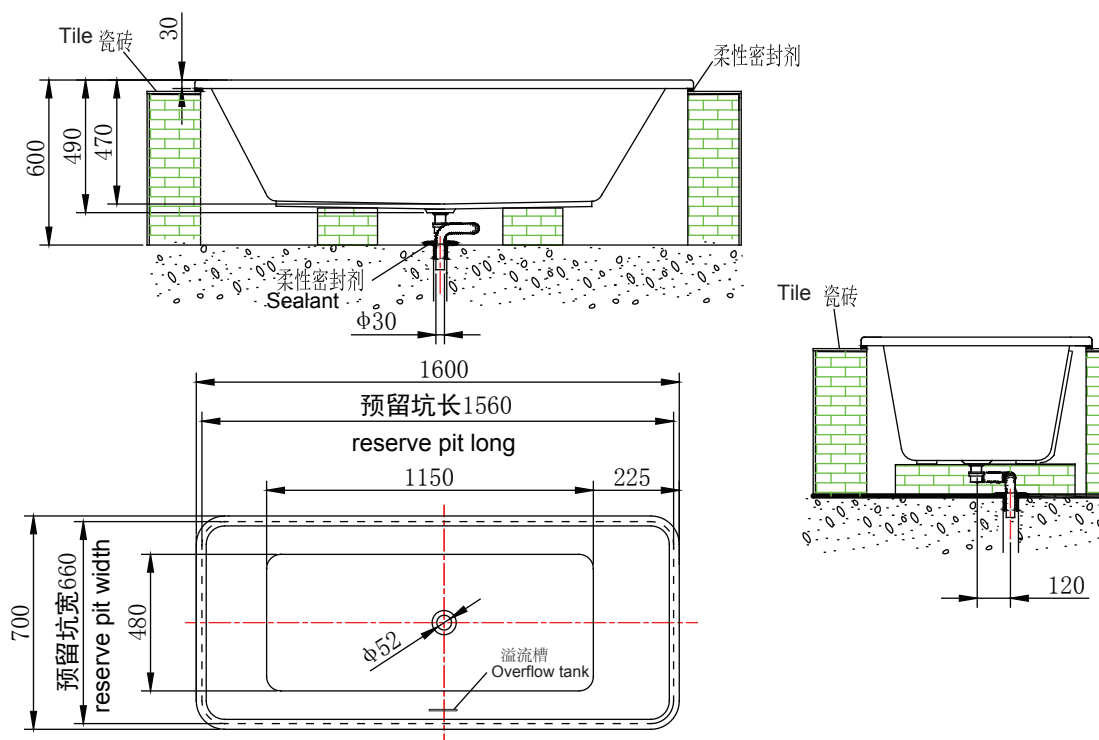

## NB25603W

1.6m Acrylic Drop-In Bathtub  
(With overflow function)

薄边1.6米亚克力台面浴缸(带溢流)

(Rough-in Dimensions):

安装尺寸图:

(Unit): mm

单位: 毫米

(Size): 1600X700X490

尺寸: 1600X700X490

Item No. 品号	NB25603W
Capacity 容水量	litres to overflow 270L 浴缸最大容水量270升
Available Color 颜色	White 白色
Materials 材质	Acrylic 亚克力
Shipping Package 运输包装	L(长) 1620X W(宽) 720X H(高) 750mm (5set/1CTN 5个/1箱) G.W(毛重) : 130 kg ( 5PCS)

Remarks: Recommend to use with Waste & Overflow ND9113Cand ND9106N(L=500mm).Add overflow function.

备注: 推荐使用艺耐ND9113C浴缸弹跳去水器及去水器连接管ND9106N(L=500mm)。添加溢流功能。

INNOCI reserves the right to make changes or modifications on any of its products without advance notice.  
INNOCI 艺耐公司保留不事先通知便改变或修改的权利