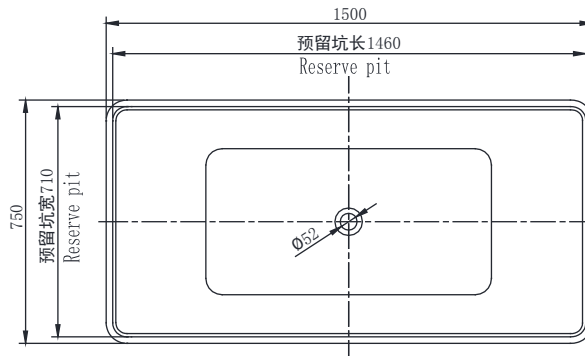

PRODUCT SPECIFICATION 产品规格书

NB25501W

1.5m Acrylic Drop-In Bathtub
薄边1.5米亚克力台面浴缸

(Rough-in Dimensions):

安装尺寸图:

(Unit): mm

单位: 毫米

(Size): 1500X750X490

尺寸: 1500X750X490

Item No. 品号	NB25501W
Capacity 容水量	Safety volume : 250L 浴缸安全容水量250升
Available Color 颜色	White 白色
Materials 材质	Acrylic 亚克力
Shipping Package 运输包装	L(长) 1520X W(宽) 770X H(高) 750mm (5set/1CTN 5个/1箱) G.W(毛重) : 120 kg

Remarks: Recommend to use with Waste & Overflow ND9111C and ND9106N(L=500mm).

备注: 推荐使用艺耐ND9111C浴缸弹跳去水器及去水器连接管ND9106N(L=500mm)。

INNOCI reserves the right to make changes or modifications on any of its products without advance notice.
INNOCI 艺耐公司保留不事先通知便改变或修改的权利