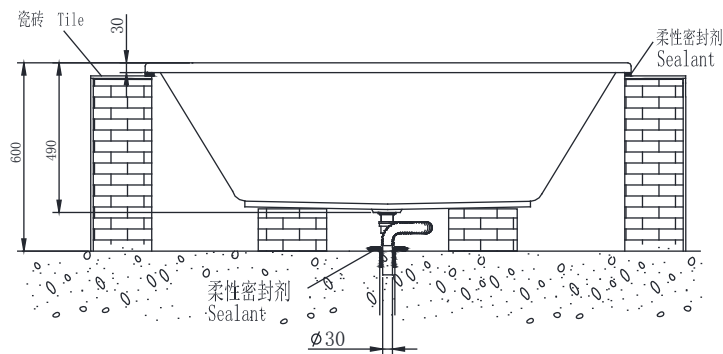

PRODUCT SPECIFICATION 产品规格书

NB25501W

1.5m Acrylic Drop-In Bathtub
薄边1.5米亚克力台面浴缸

(Rough-in Dimensions):

安装尺寸图:

(Unit): mm

单位: 毫米

(Size): 1500X750X490

尺寸: 1500X750X490

Item No. 品号	NB25501W
Capacity 容水量	Safety volume : 250L 浴缸安全容水量250升
Available Color 颜色	White 白色
Materials 材质	Acrylic 亚克力
Shipping Package 运输包装	L(长) 1520X W(宽) 770X H(高) 750mm (5set/1CTN 5个/1箱) G.W(毛重) : 120 kg

Remarks: Recommend to use with Waste & Overflow ND9111C and ND9106N(L=500mm).

备注: 推荐使用艺耐ND9111C浴缸弹跳去水器及去水器连接管ND9106N(L=500mm)。

INNOCI reserves the right to make changes or modifications on any of its products without advance notice.
INNOCI 艺耐公司保留不事先通知便改变或修改的权利