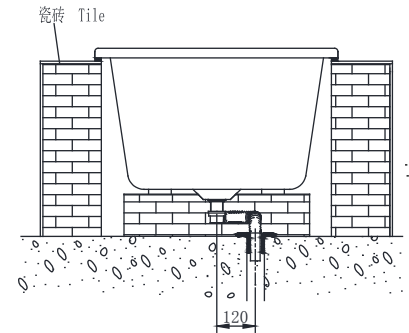

PRODUCT SPECIFICATION 产品规格书

NB25501W

1.5m Acrylic Drop-In Bathtub
薄边1.5米亚克力台面浴缸

(Rough-in Dimensions):

安装尺寸图:

(Unit): mm

单位: 毫米

(Size): 1500X750X490

尺寸: 1500X750X490

Item No. 品号	NB25501W
Capacity 容水量	Safety volume : 250L 浴缸安全容水量250升
Available Color 颜色	White 白色
Materials 材质	Acrylic 亚克力
Shipping Package 运输包装	L(长) 1520X W(宽) 770X H(高) 750mm (5set/1CTN 5个/1箱) G.W(毛重) : 120 kg

Remarks: Recommend to use with Waste & Overflow ND9111C and ND9106N(L=500mm).

备注: 推荐使用艺耐ND9111C浴缸弹跳去水器及去水器连接管ND9106N(L=500mm)。

INNOCI reserves the right to make changes or modifications on any of its products without advance notice.
INNOCI 艺耐公司保留不事先通知便改变或修改的权利