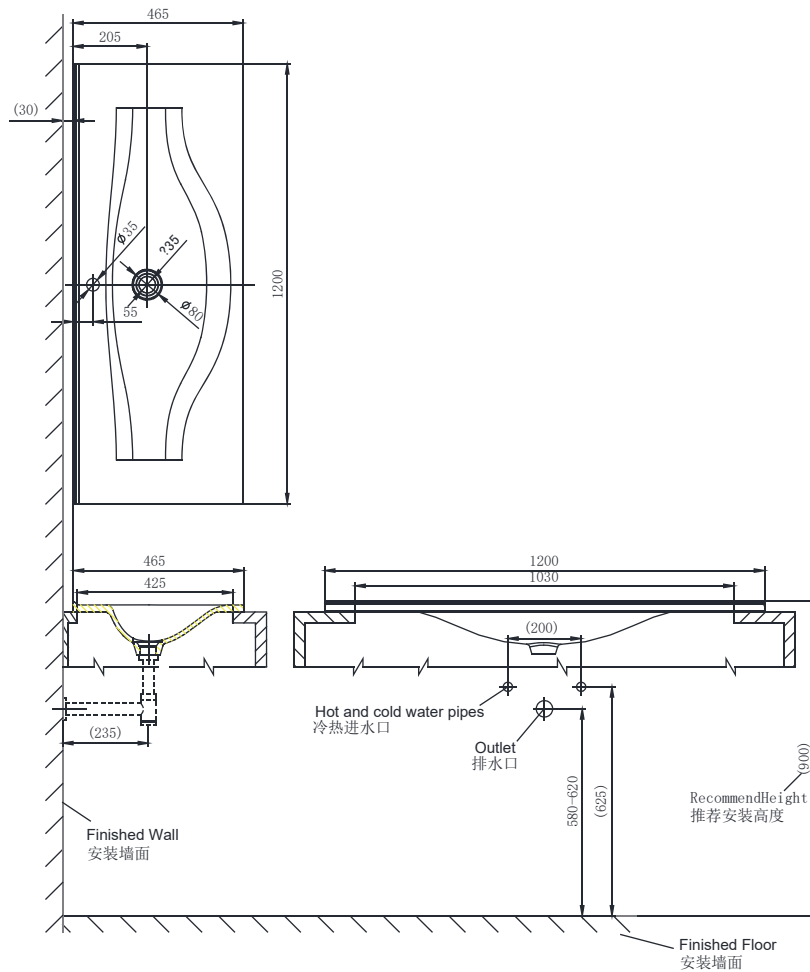

PRODUCT SPECIFICATION 产品规格书

NC22136W-1

120cm Vessel Basin (1-Hole)
120公分台上盆 (单孔)

(Rough-in Dimensions):

安装尺寸图:

(Unit): mm

单位: 毫米

尺寸: 1200*465*145MM

Item No. 品号	NC22136W-1		
Available Color 颜色	White 白色		
Materials 材质	Vitreous China 陶瓷		
Shipping Package 运输包装	Set/CTN: 1Set 套/箱: 1套	M ³ /CTN: 0.132 M ³ 体积/箱: 0.132 M ³	G.W./CTN: 22.2 kg 毛重/箱: 22.2 kg
Remarks: Including ceramic decorative cover, without installation accessories 备注: 含陶瓷装饰盖, 不包含安装配件。			