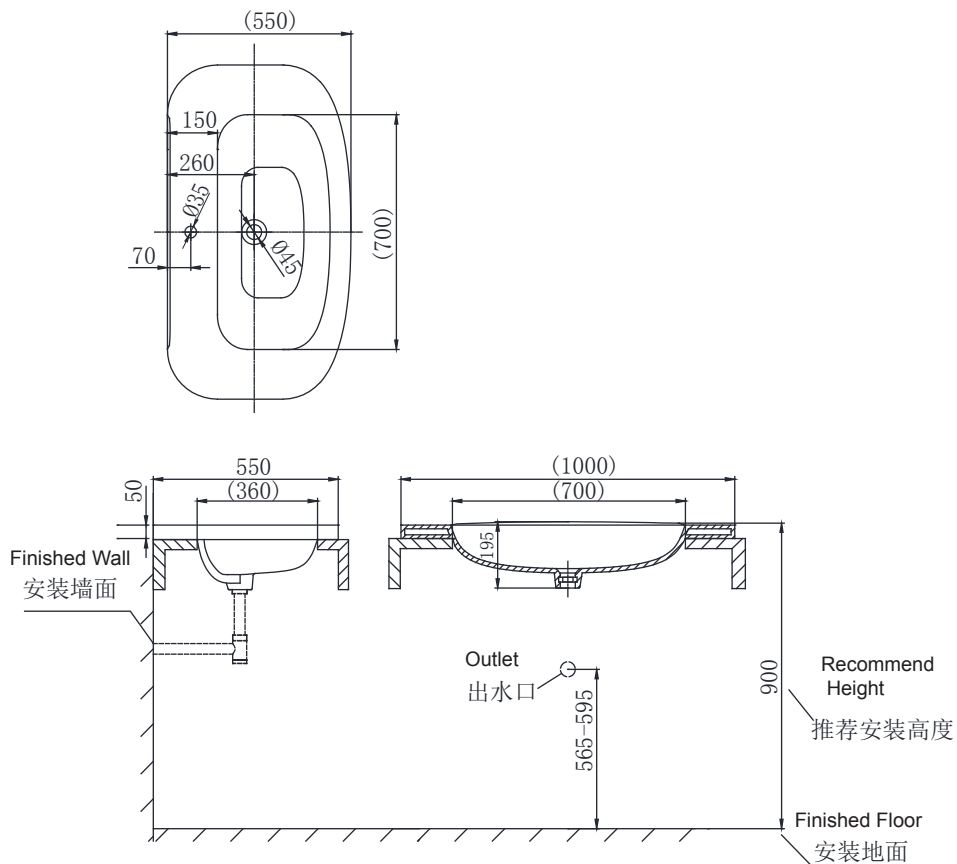

PRODUCT SPECIFICATION 产品规格书

NC22104W-1

100cm Vessel Basin (1-Hole)

100公分台上盆(单孔)

(Rough-in Dimensions):

安装尺寸图:

(Unit): mm

单位: 毫米

1000x550x195(mm)

ItemNo. 品号	NC22104W-1
Available Color 颜色	<input checked="" type="checkbox"/> White 白色
Materials 材质	Vitreous China 陶瓷
ShippingPackage 运输包装	长(L)1050X宽(W)600X高(H)225mm, 毛重(GW):28kg
Remarks: Without overflow ring, can install separate type bibcock. 备注: 不包含溢流环, 可安装分离式龙头。	