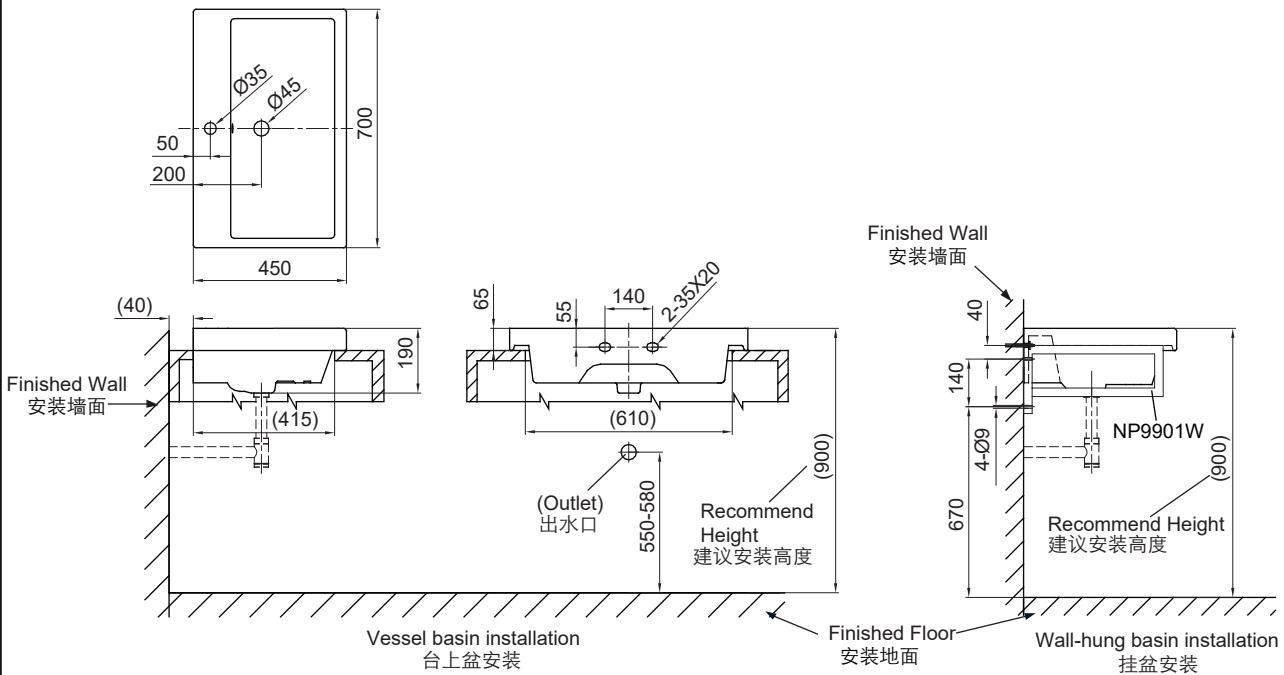

PRODUCT SPECIFICATION 产品规格书

NC2214W-1

70cm Vessel Basin (1-Hole)

70公分台上盆(单孔)

(Rough-in Dimensions):

安装尺寸图:

(Unit): mm

单位: 毫米

700x450x190(mm)

ItemNo. 品号	NC2214W-1
Available Color 颜色	<input checked="" type="checkbox"/> White 白色
Materials 材质	Vitreous China 陶瓷
ShippingPackage 运输包装	长(L)760X宽(W)510X高(H)230mm, 毛重(G.W):25.8kg

Remarks: Without Overflow ring, Bracket; included Mounting Kits; Recommend to use bracket NP9901W .