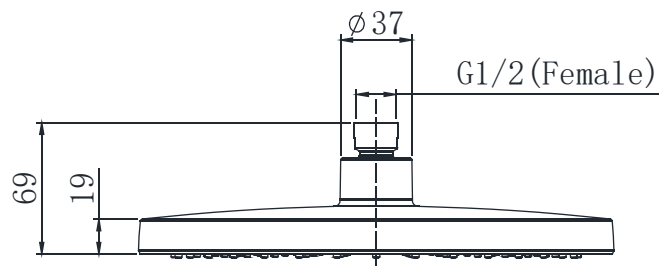

PRODUCT SPECIFICATION 产品规格书

NP7098C

10" Round Shower Head

10" 圆型顶花洒

(Rough-in Dimensions):

安装尺寸图:

(Unit): mm

单位: 毫米

Pressure range: 0.1-0.5MPa

水压范围: 0.1-0.5MPa

Best to use: 0.3MPa

最优水压: 0.3MPa

Item No. 品号	NP7098C
Available Color 颜色	Chrome 铬色
Materials 材质	ABS
Shipping Package 运输包装	Set/CTN: 16 Set M ³ /CTN: 0.11M ³ G.W/CTN: 15.4 kg 套/箱: 16套 体积/箱: 0.11 M ³ 毛重/箱: 15.4 kg

Remarks: Self-cleaning rubber tip(Size: $\phi 250\text{mm}$); 0.3MPa \pm 0.02MPa, Outlet water flow 10.94 L/MIN.

备注: 自洁胶头(尺寸: $\phi 250\text{mm}$); 动态水压0.3MPa \pm 0.02MPa, 水流量 10.94 L/min.

INNOCI reserves the right to make changes or modifications on any of its products without advance notice.