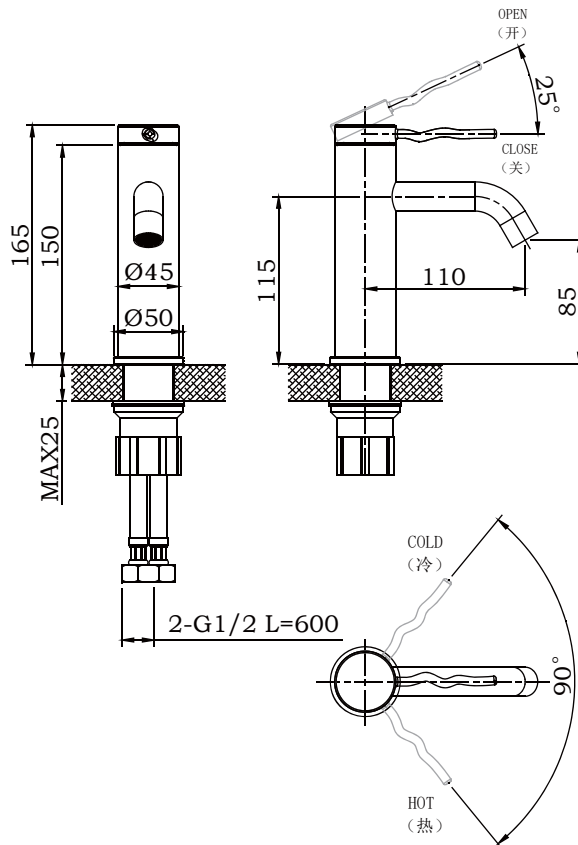

### (Rough-in Dimensions):

安装尺寸图:

(Unit): mm

单位: 毫米

Pressure range: 0.1-0.5MPa

水压范围: 0.1-0.5MPa

Best to use: 0.3MPa

最优水压: 0.3MPa

Item No. 品号	NF14293K		
Available Color 颜色	Black 黑色		
Materials 材质	Brass 铜		
Cartridge 阀芯	Φ35ceramic cartridge Φ35陶瓷阀芯		
Aerator 起泡器	NEOPERL 纽铂		
Shipping Package 运输包装	Set/CTN: 12Set 套/箱: 12套	M <sup>3</sup> /CTN: 0.07M <sup>3</sup> 体积/箱: 0.07 M <sup>3</sup>	G.W/CTN: 15.5 kg 毛重/箱: 15.5 kg

Remarks: With S.S. flexible supply tube set L=600MM, Table opening size Φ35.

备注: 包含不锈钢进水软管组 L=600, 台面开孔尺寸Φ35。

INNOCI reserves the right to make changes or modifications on any of its products without advance notice.  
INNOCI 艺耐公司保留不事先通知便改变或修改的权利