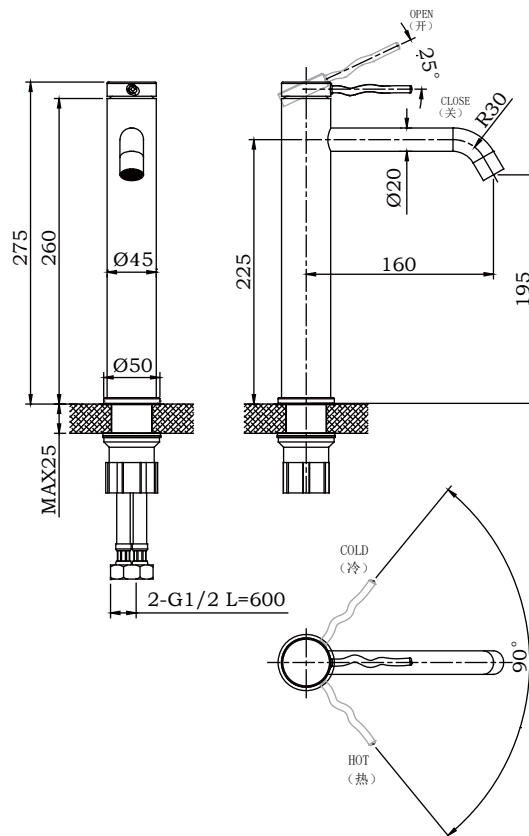

## NF14293K-A

Single Handle Basin Faucet (Tall)

单孔单把手面盆龙头(加高)

### (Rough-in Dimensions):

安装尺寸图:

(Unit): mm

单位: 毫米

Pressure range: 0.1-0.5MPa

水压范围: 0.1-0.5MPa

Best to use: 0.3MPa

最优水压: 0.3MPa

Item No. 品号	NF14293K-A		
Available Color 颜色	Black 黑色		
Materials 材质	Brass 铜		
Cartridge 阀芯	Φ35ceramic cartridge Φ35陶瓷阀芯		
Aerator 起泡器	NEOPERL 纽铂		
Shipping Package 运输包装	Set/CTN: 10Set 套/箱: 10套	M <sup>3</sup> /CTN: 0.08M <sup>3</sup> 体积/箱: 0.08 M <sup>3</sup>	G.W/CTN: 18 kg 毛重/箱: 18kg

Remarks: With S.S. flexible supply tube set L=600MM, Table opening size Φ35.

备注: 包含不锈钢进水软管组 L=600, 台面开孔尺寸Φ35。

INNOCI reserves the right to make changes or modifications on any of its products without advance notice.  
INNOCI 艺耐公司保留不事先通知便改变或修改的权利