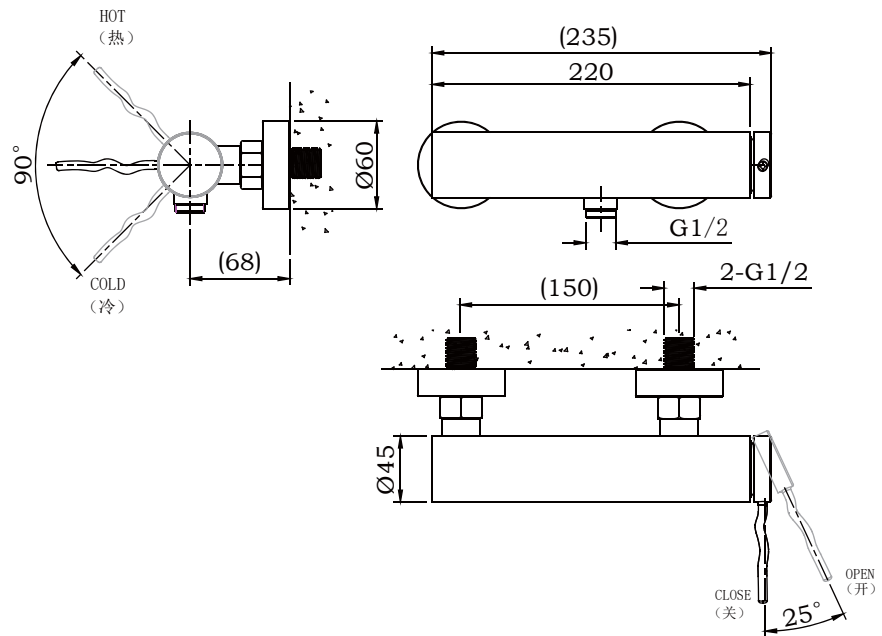

## NF94293K-01

Single Handle Wall-Mount  
Shower Faucet

单把挂墙式淋浴龙头本体组

### (Rough-in Dimensions):

安装尺寸图:

(Unit): mm

单位: 毫米

Pressure range: 0.1-0.5MPa

水压范围: 0.1-0.5MPa

Best to use: 0.3MPa

最优水压: 0.3MPa