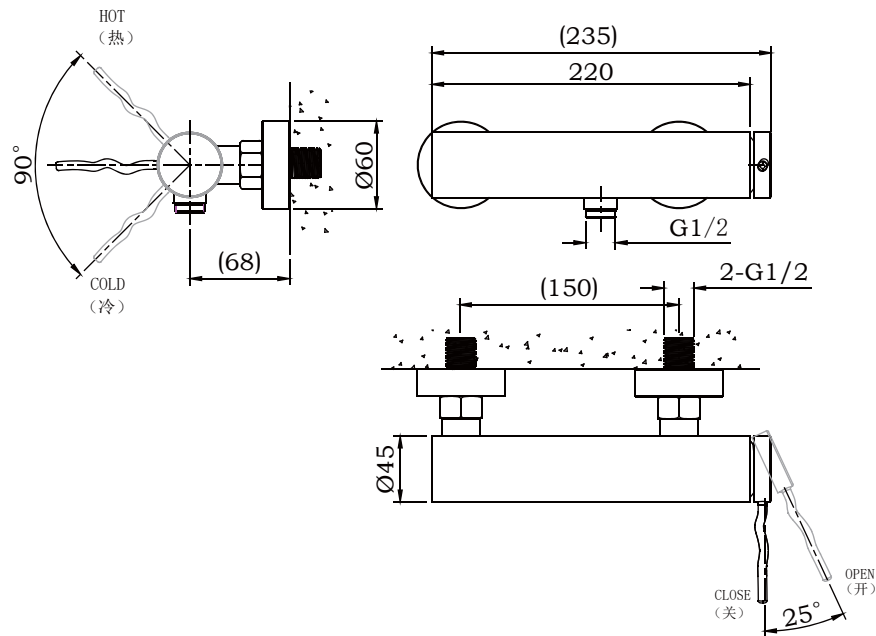

## NF94293C-01

Single Handle Wall-Mount  
Shower Faucet

单把挂墙式淋浴龙头本体组

### (Rough-in Dimensions):

安装尺寸图:

(Unit): mm

单位: 毫米

Pressure range: 0.1-0.5MPa

水压范围: 0.1-0.5MPa

Best to use: 0.3MPa

最优水压: 0.3MPa

Item No. 品号	NF94293C-01		
Available Color 颜色	Chrome 铬色		
Materials 材质	Brass 铜		
Cartridge 阀芯	Ø35 ceramic cartridge Ø35陶瓷阀芯		
Aerator 起泡器	NO 无		
Shipping Package 运输包装	Set/CTN: 8 Set 套/箱: 8套	M <sup>3</sup> /CTN: 0.07 M <sup>3</sup> 体积/箱: 0.07 M <sup>3</sup>	G.W/CTN: 18 kg 毛重/箱: 18 kg