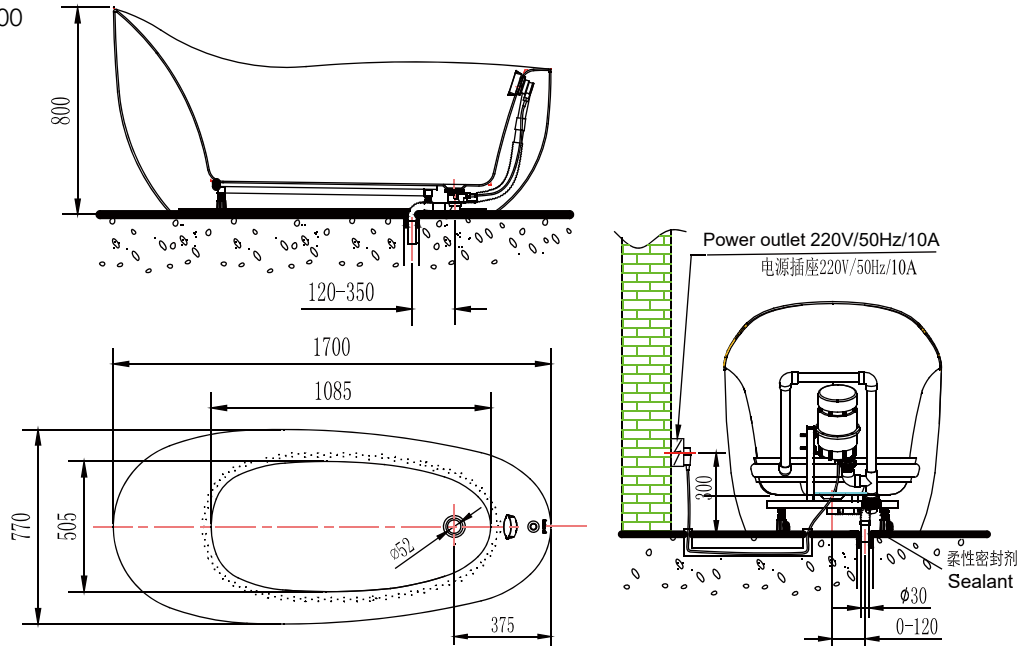

## NB25709TW-6W

1.7m Free Standing Bubble Massage Bathtub  
1.7米独立泡泡按摩浴缸

(Rough-in Dimensions):

安装尺寸图:

(Unit): mm

单位: 毫米

(Size): 1700X770X800

尺寸: 1700X770X800

Item No. 品号	NB25709TW-6W
Capacity 容水量	Safety volume : 200L 浴缸安全容水量 : 200升
Available Color 颜色	White 白色
Materials 材质	Acrylic 亚克力
Shipping Package 运输包装	L(长)1820 X W(宽) 890X H(高) 950mm(1set/1CTN 1个/1箱) G.W(毛重) : 75 kg
Remarks: ND9102C brass pop-up (L=700mm) and ND9106N brass tube (L=500mm) included, 400W Air Pump 1PC, Air Jet 200pcs, Air Jet Control 1pc, AC220V. 备注: 包含铜质去水器ND9102C(L=700mm)和铜质去水器连接管ND9106N(L=500mm), 400W风泵1台, 针孔密集喷孔200个, 欧式空气开关1件。交流电压: 220V。	