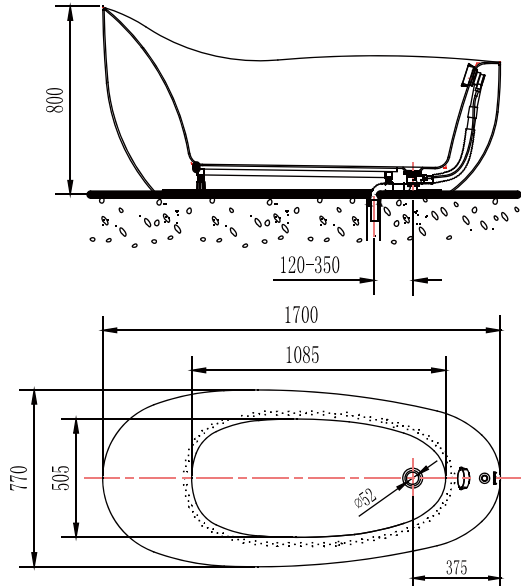

PRODUCT SPECIFICATION 产品规格书

NB25709TW-6K

1.7m Free Standing Bubble Massage Bathtub
1.7米独立泡泡按摩浴缸

(Rough-in Dimensions):

安装尺寸图:

(Unit): mm

单位: 毫米

(Size): 1700X770X800

尺寸: 1700X770X800

Item No. 品号	NB25709TW-6K
Capacity 容水量	Safety volume : 200L 浴缸安全容水量 : 200升
Available Color 颜色	Black & White 黑白配
Materials 材质	Acrylic 亚克力
Shipping Package 运输包装	L(长)1820 X W(宽) 890X H(高) 950mm (1set/1CTN 1个/1箱) G.W(毛重) : 75kg

Remarks: ND9102C brass pop-up (L=700mm) and ND9106N brass tube (L=500mm) included , 400W Air Pump 1PC , Air Jet 200pcs , Air Jet Control 1pc , AC220V.

备注: 包含铜质去水器ND9102C(L=700mm)和铜质去水器连接管ND9106N(L=500mm), 400W风泵1台, 针孔密集喷孔200个, 欧式空气开关1件, 交流电压: 220V。