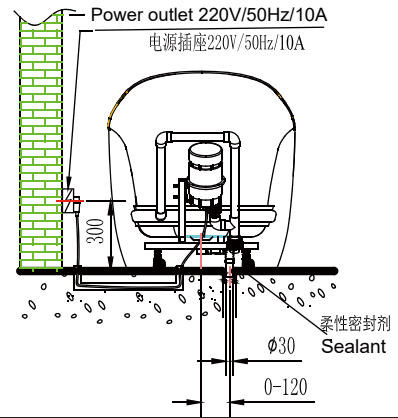

PRODUCT SPECIFICATION 产品规格书

NB25709TW-6K

1.7m Free Standing Bubble Massage Bathtub
1.7米独立泡泡按摩浴缸

(Rough-in Dimensions):

安装尺寸图:

(Unit): mm

单位: 毫米

(Size): 1700X770X800

尺寸: 1700X770X800

Item No. 品号	NB25709TW-6K
Capacity 容水量	Safety volume : 200L 浴缸安全容水量 : 200升
Available Color 颜色	Black & White 黑白配
Materials 材质	Acrylic 亚克力
Shipping Package 运输包装	L(长)1820 X W(宽) 890X H(高) 950mm (1set/1CTN 1个/1箱) G.W(毛重) : 75kg

Remarks: ND9102C brass pop-up (L=700mm) and ND9106N brass tube (L=500mm) included , 400W Air Pump 1PC , Air Jet 200pcs , Air Jet Control 1pc , AC220V.

备注: 包含铜质去水器ND9102C(L=700mm)和铜质去水器连接管ND9106N(L=500mm), 400W风泵1台, 针孔密集喷孔200个, 欧式空气开关1件, 交流电压: 220V。