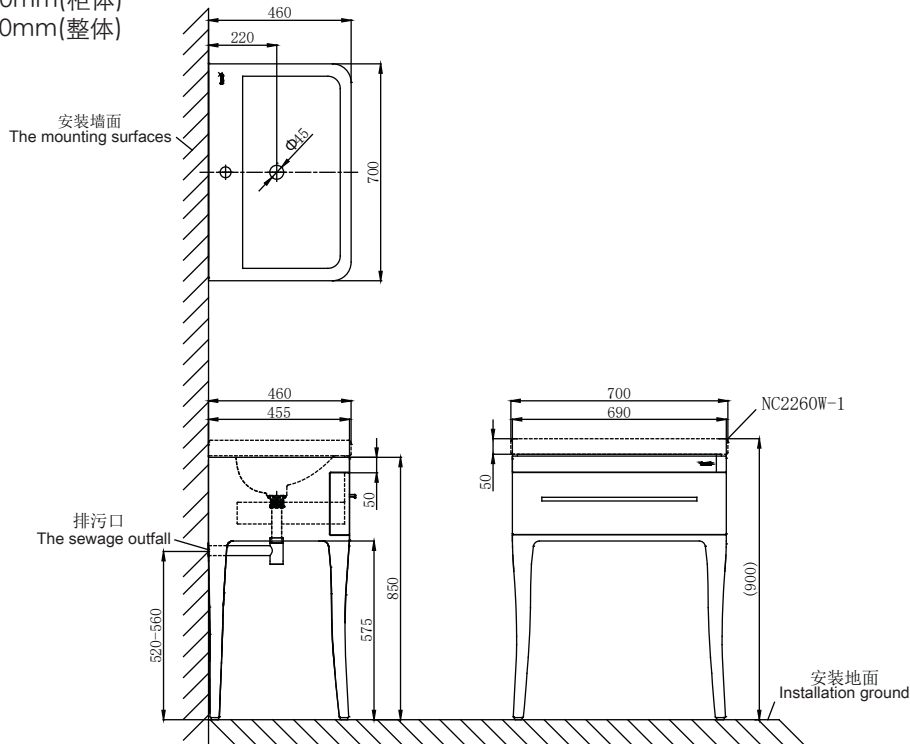

PRODUCT SPECIFICATION 产品规格书

NM36901K+NC2260W-1

70cm Floor Standing Vanity
70公分落地浴室柜

(Rough-in Dimensions):

安装尺寸图:

(Unit): mm

单位: 毫米

Size : 690*455*850mm(cabinet)

700*460*870mm(overall)

尺寸: 690*455*850mm(柜体)

700*460*870mm(整体)

Item No. 品号	NM36901K+NC2260W-1	
Available Color 颜色	<input checked="" type="checkbox"/> NM36901K(Black 黑色)+NC2260W-1 (White 白色)	
Materials 材质	NM36901K(Oak 橡木) + NC2260W-1(Vitreous China陶瓷)	
Shipping Package 运输包装	CTN/Set: 1 CTN M3/CTN: 0.33 M3 G.W/CTN: 14.8kg 箱/套: 1 箱 体积/箱:0.33 M3 毛重/箱: 14.8kg	
Hardware Accessories 五金配件	"Blum"soft closing tracks "百隆" 缓冲导轨	Metal shake handhandle 五金拉手
Structure of the way 结构方式	Single drawer 单抽屉	