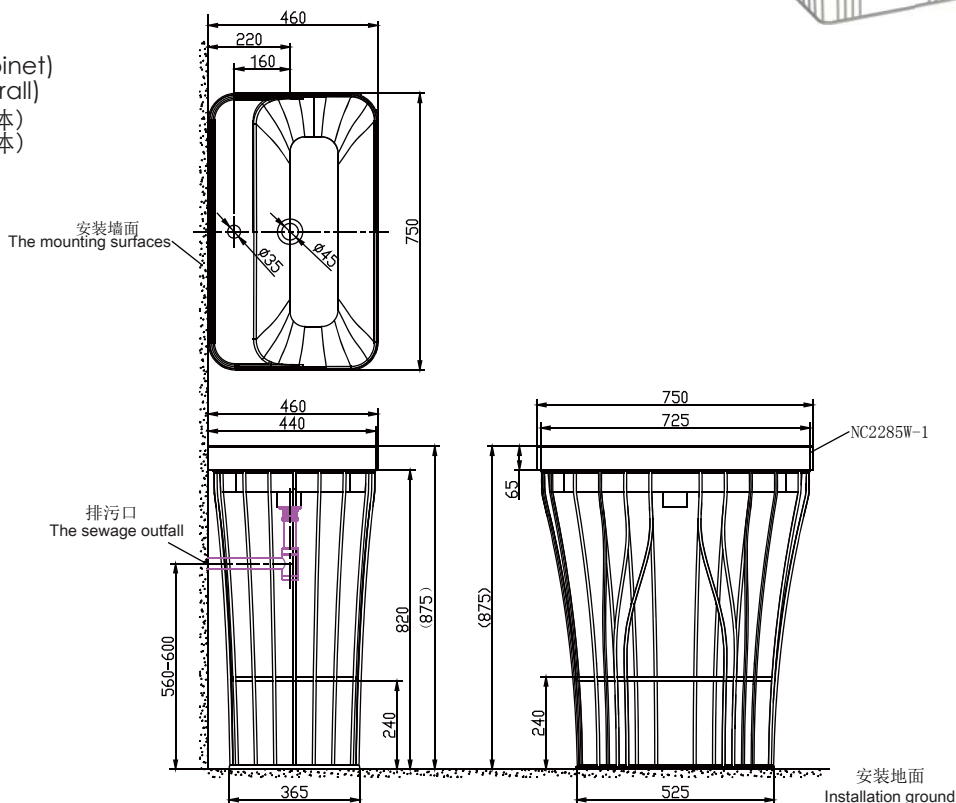

PRODUCT SPECIFICATION 产品规格书

NP12623A+NC2285W-1

75CM Underground Art Bathroom Cabinet (Grey)

75公分落地铁艺浴室柜(灰色)

(Rough-in Dimensions):

安装尺寸图:

(Unit): mm

单位: 毫米

Size: 725*440*820MM (cabinet)

750*460*875MM (overall)

尺寸: 725*440*820MM (柜体)

750*460*875MM (整体)

Item No. 品号	NP12623A (Cabinet 柜体) +NC2285W-1 (Basin 盆)
Available Color 颜色	NP12623A (Grey 灰色) NC2285W-1(White 白色)
Materials 材质	NP12623A(SUS304 不锈钢) NC2285W-1 (Vitreous China 陶瓷)
Shipping Package 运输包装	Cabinet : CTN/Set: 1 CTN M3/CTN: 0.36 M3 G.W/CTN: 9.7kg 柜体: 箱/套: 1 箱 体积/箱:0.36 M3 毛重/箱: 9.7kg Basin : CTN/Set: 1 CTN M3/CTN: 0.08 M3 G.W/CTN: 30kg 盆: 箱/套: 1 箱 体积/箱:0.08 M3 毛重/箱: 30kg
Hardware Accessories 五金配件	NO 无
Structure of the way 结构方式	NO 无
Remarks: Faucet and drainage not included. 备注: 不含龙头和排杆,	