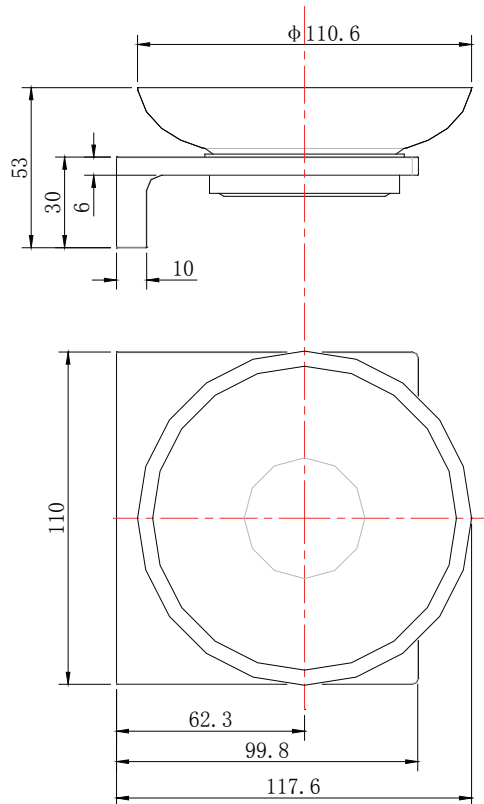

PRODUCT SPECIFICATION 产品规格书

ND7404C

Soap Holder
肥皂碟架

(Rough-in Dimensions):

安装尺寸图:

(Unit): mm

单位: 毫米

Item No. 品号	ND7404C		
Available Color 颜色	Chrome 铬色		
Materials 材质	Brass 黄铜		
Shipping Package 运输包装	Set/CTN: 20Set 套/箱: 20套	M ³ /CTN: 0.05 M ³ 体积/箱: 0.05M ³	G.W/CTN: 19 kg 毛重/箱: 19 kg