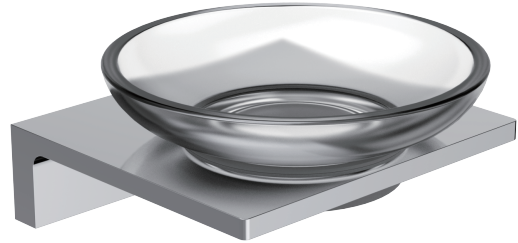

PRODUCT SPECIFICATION 产品规格书

ND7404C

Soap Holder
肥皂碟架

(Rough-in Dimensions):

安装尺寸图:

(Unit): mm

单位: 毫米

Item No. 品号	ND7404C		
Available Color 颜色	Chrome 铬色		
Materials 材质	Brass 黄铜		
Shipping Package 运输包装	Set/CTN: 20Set 套/箱: 20套	M ³ /CTN: 0.05 M ³ 体积/箱: 0.05M ³	G.W/CTN: 19 kg 毛重/箱: 19 kg

Remarks: With glass and install screw set.

备注: 含玻璃杯和安装螺丝包。

INNOCI reserves the right to make changes or modifications on any of its products without advance notice.
INNOCI 艺耐公司保留不事先通知便改变或修改的权利

innoci[®]

Innoci Sanitary ware Co., Ltd
www.innoci.com