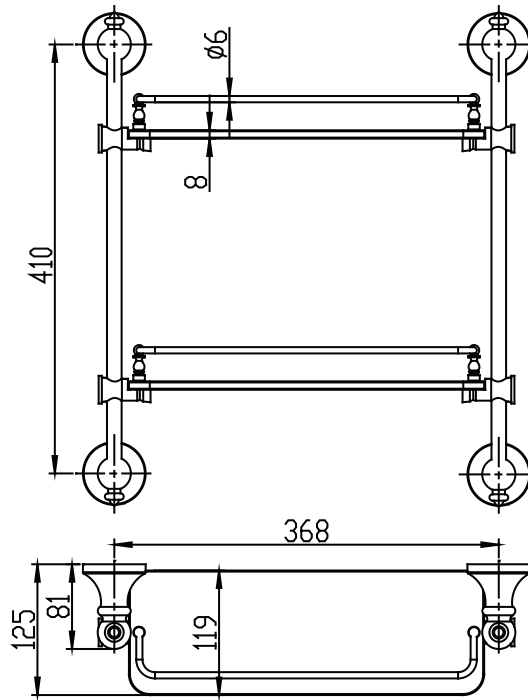

PRODUCT SPECIFICATION 产品规格书

ND7130Y

Bathroom shelf
置物层架

(Rough-in Dimensions):

安装尺寸图:

(Unit): mm

单位: 毫米

Item No. 品号	ND7130Y		
Available Color 颜色	ORB ORB色		
Materials 材质	Brass 黄铜		
Shipping Package 运输包装	Set/CTN: 6 Set 套/箱: 6套	M ³ /CTN: 0.08 M ³ 体积/箱: 0.08 M ³	G.W/CTN: 18.0 kg 毛重/箱: 18.0 kg
Remarks: With install screw set. 备注: 含安装螺丝包。			