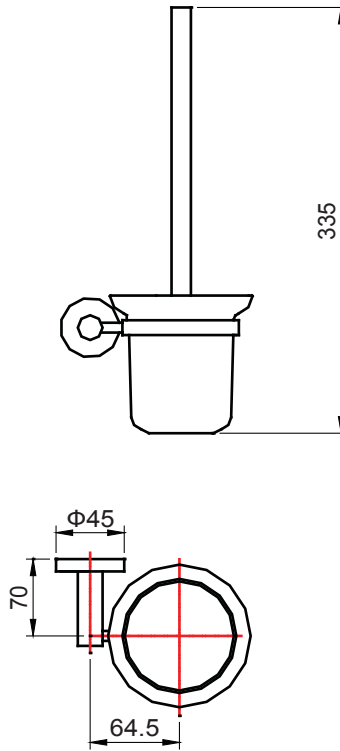

PRODUCT SPECIFICATION 产品规格书

ND7702C

Toilet Brush Holder
马桶刷

(Rough-in Dimensions):

安装尺寸图:

(Unit): mm

单位: 毫米

Item No. 品号	ND7702C		
Available Color 颜色	Chrome 铬色		
Materials 材质	Glass, Brass 玻璃, 黄铜		
Shipping Package 运输包装	Set/CTN: 10 Set 套/箱: 10 套	M ³ /CTN: 0.06 M ³ 体积/箱: 0.06 M ³	G.W/CTN: 11 kg 毛重/箱: 11 kg

Remarks: With install screw set and brush.

备注: 含安装螺丝包和刷子。

INNOCI reserves the right to make changes or modifications on any of its products without advance notice.

INNOCI 艺耐公司保留不事先通知便改变或修改的权利

innoci

Innoci Sanitary ware Co., Ltd
www.innoci.com