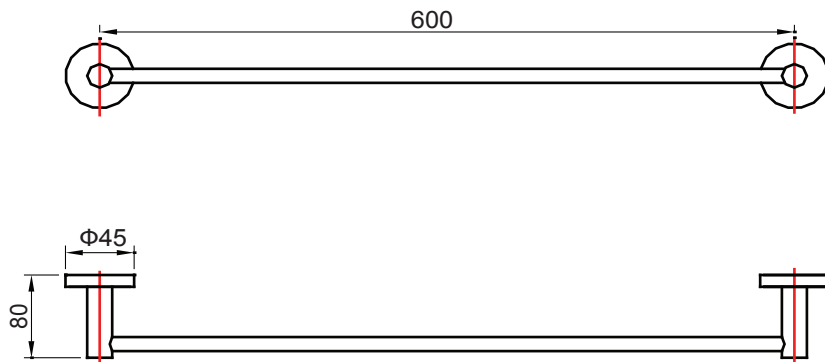

PRODUCT SPECIFICATION 产品规格书

ND7122C

Towel Rail
单杆毛巾杆

(Rough-in Dimensions):

安装尺寸图:

(Unit): mm

单位: 毫米

Item No. 品号	ND7122C
Available Color 颜色	Chrome 铬色
Materials 材质	Brass 黄铜
Shipping Package 运输包装	Set/CTN: 20 Set M ³ /CTN: 0.07 M ³ G.W/CTN: 13 kg 套/箱: 20 套 体积/箱: 0.07 M ³ 毛重/箱: 13 kg
Remarks: With install screw set. 备注: 含安装螺丝包。	